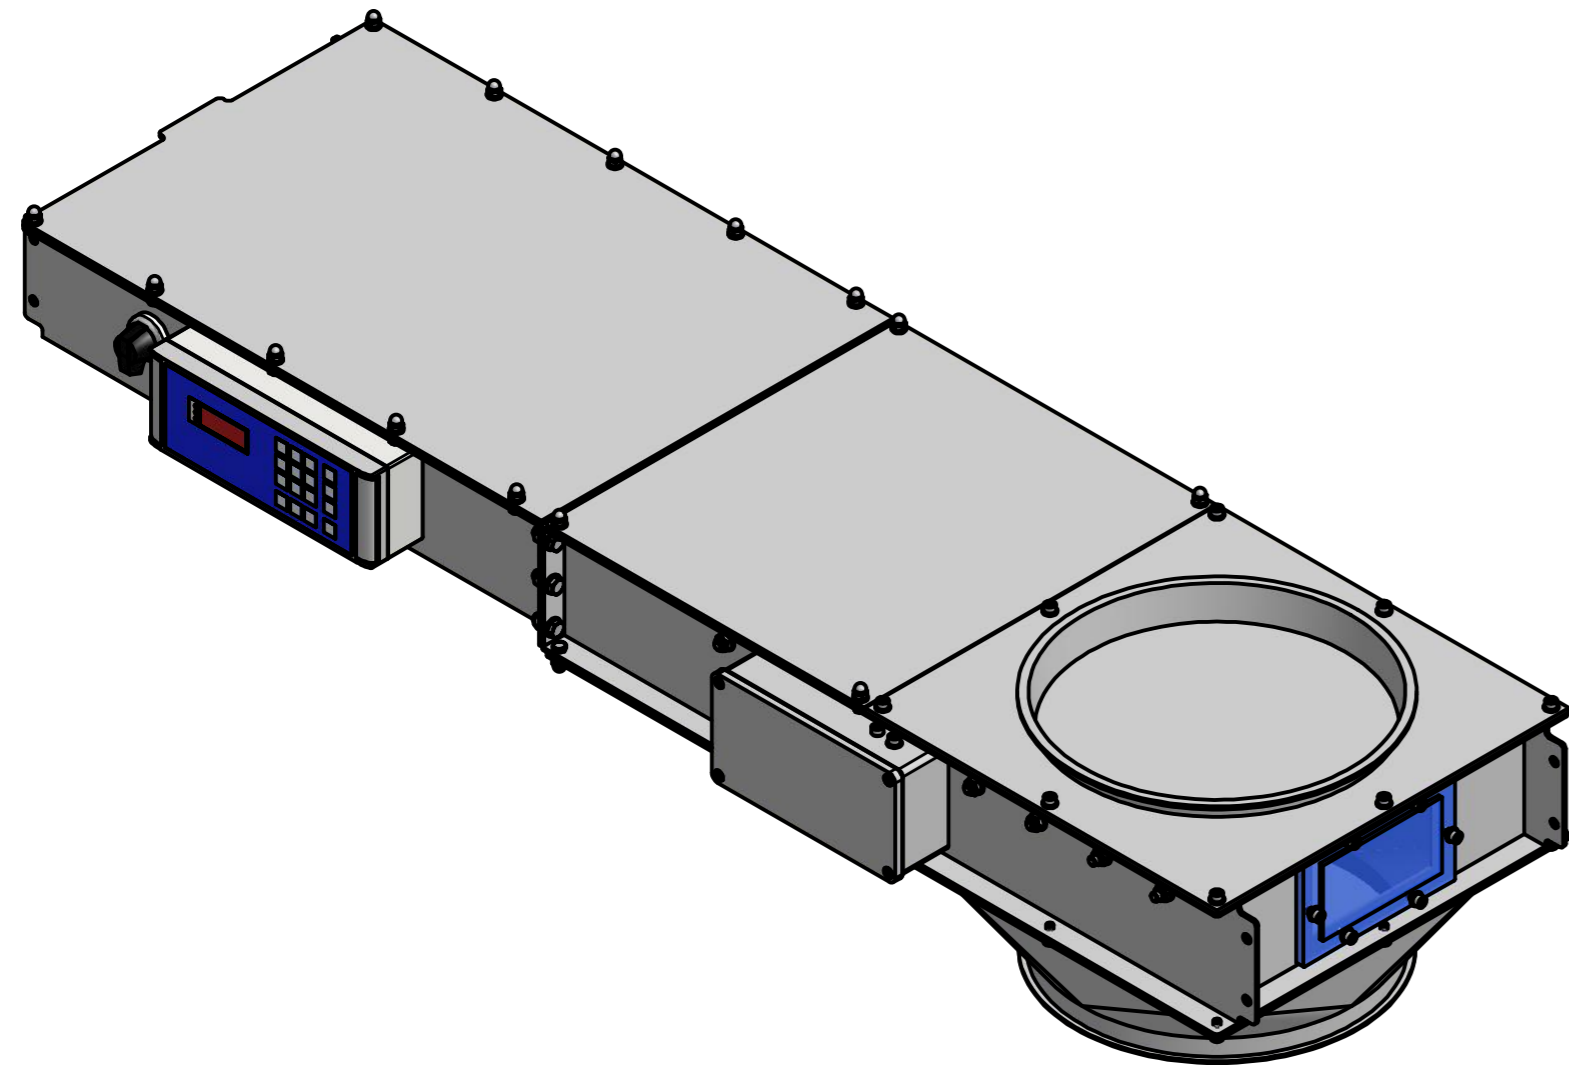

Flow Controller FC3.300

Elektronik: FE710

| | | | |
|----------|---|--------|-----------|
| Title | Maßblatt | | |
| Module | FC3.12.ME.300.FE710 | | |
| Project | Flow Controller FC3 | | |
| Page | 1 / 1 | Format | A2 |
| Date | 18.09.2019 | Author | Friedrich |
| Company | FRIEDRICH electronic GmbH & Co. KG Holzmühlerweg 100, D-35457 Lollar, Germany Tel. +49 (0) 6406 - 1509, Fax. +49 (0) 6406 - 6602 Internet: www.friedrich-electronic.de, Email: service@friedrich-electronic.de | | |
| Filename | | | |