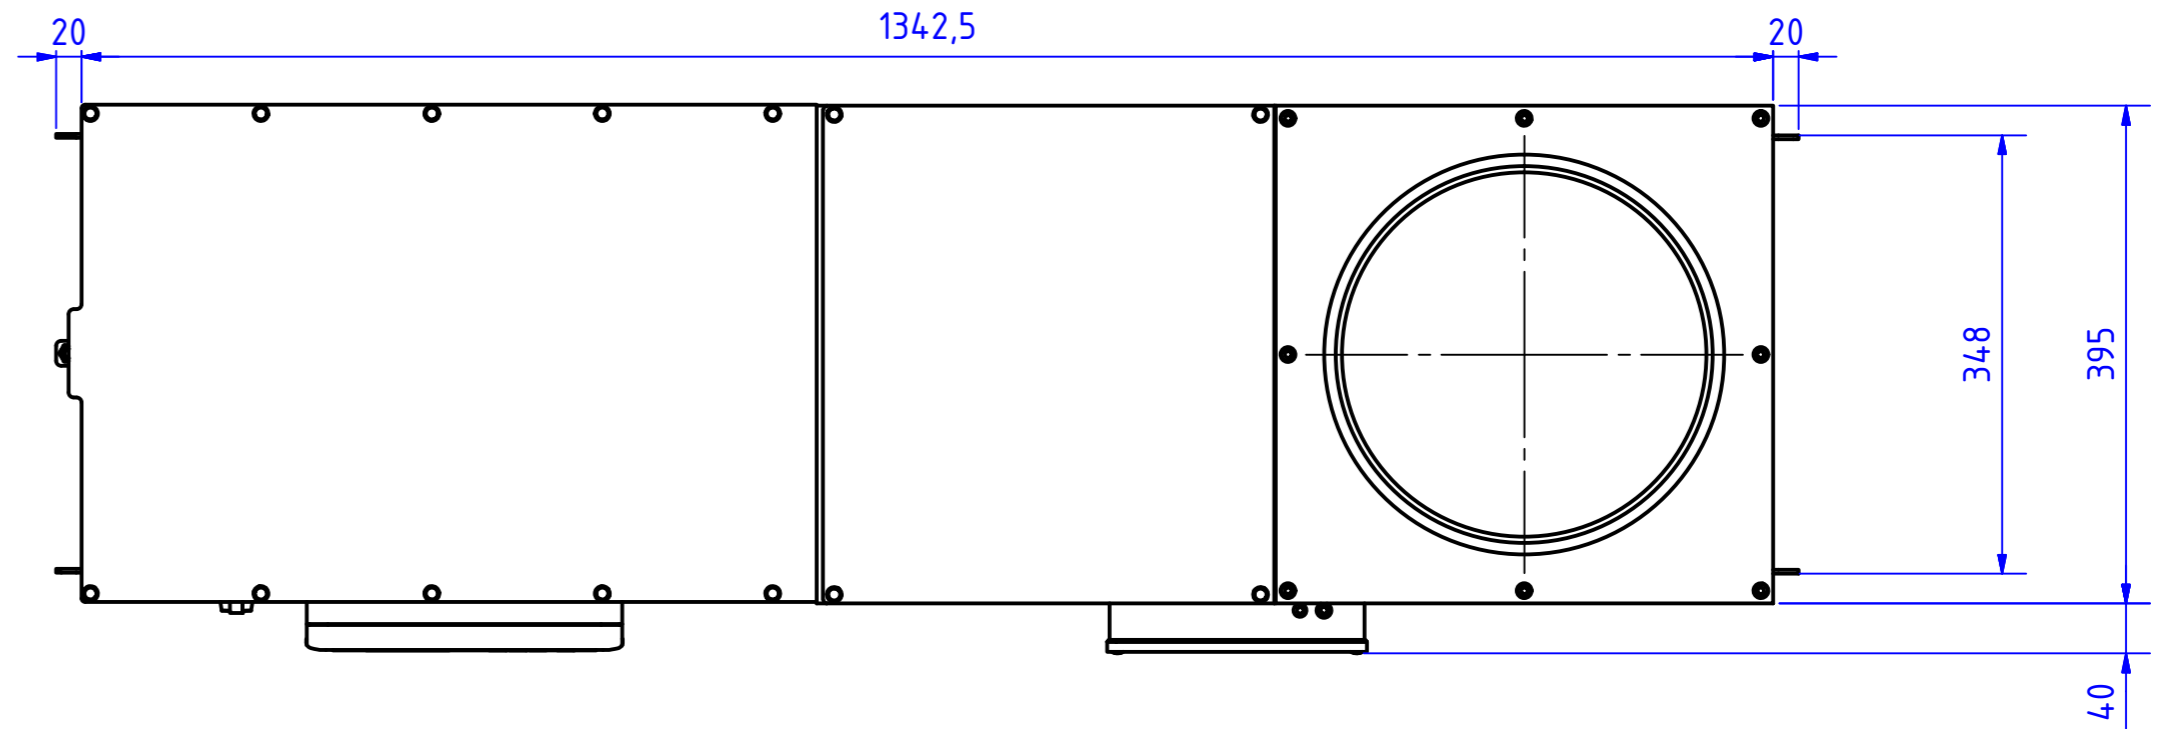

Flow Controller FC3.300

Elektronik: FE710

| | | | |
|----------|---|--------|-----------|
| Title | Maßblatt | | |
| Module | FC3.12.ME.300.FE710 | | |
| Project | Flow Controller FC3 | | |
| Page | 1 / 1 | Format | A2 |
| Date | 18.09.2019 | Author | Friedrich |
| Company | FRIEDRICH electronic GmbH & Co. KG Holzmühlerweg 100, D-35457 Lollar, Germany Tel. +49 (0) 6406 - 1509, Fax. +49 (0) 6406 - 6602 Internet: www.friedrich-electronic.de, Email: service@friedrich-electronic.de | | |
| Filename | | | |