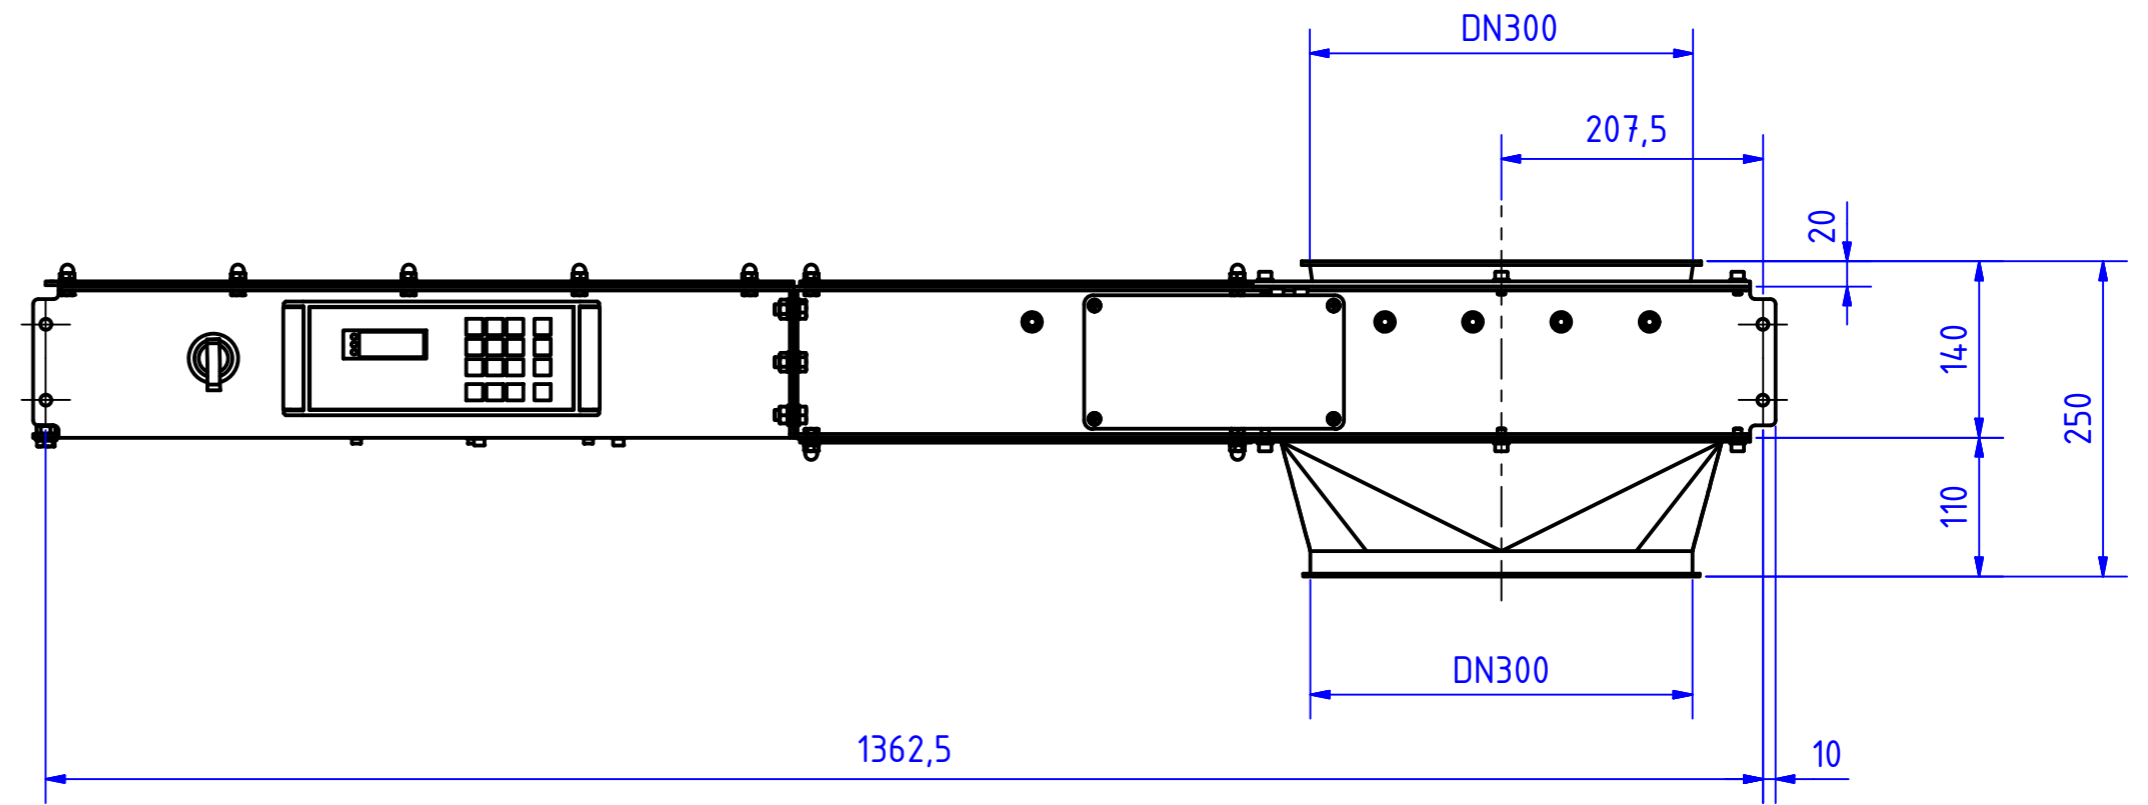

Flow Controller FC3.300

Elektronik: FE710

| | | | |
|----------|---|--------|-----------|
| Title | Maßblatt | | |
| Module | FC3.12.ME.300.FE710 | | |
| Project | Flow Controller FC3 | | |
| Page | 1 / 1 | Format | A2 |
| Date | 18.09.2019 | Author | Friedrich |
| Company | FRIEDRICH electronic GmbH & Co. KG Holzmühlerweg 100, D-35457 Lollar, Germany Tel. +49 (0) 6406 - 1509, Fax. +49 (0) 6406 - 6602 Internet: www.friedrich-electronic.de, Email: service@friedrich-electronic.de | | |
| Filename | | | |