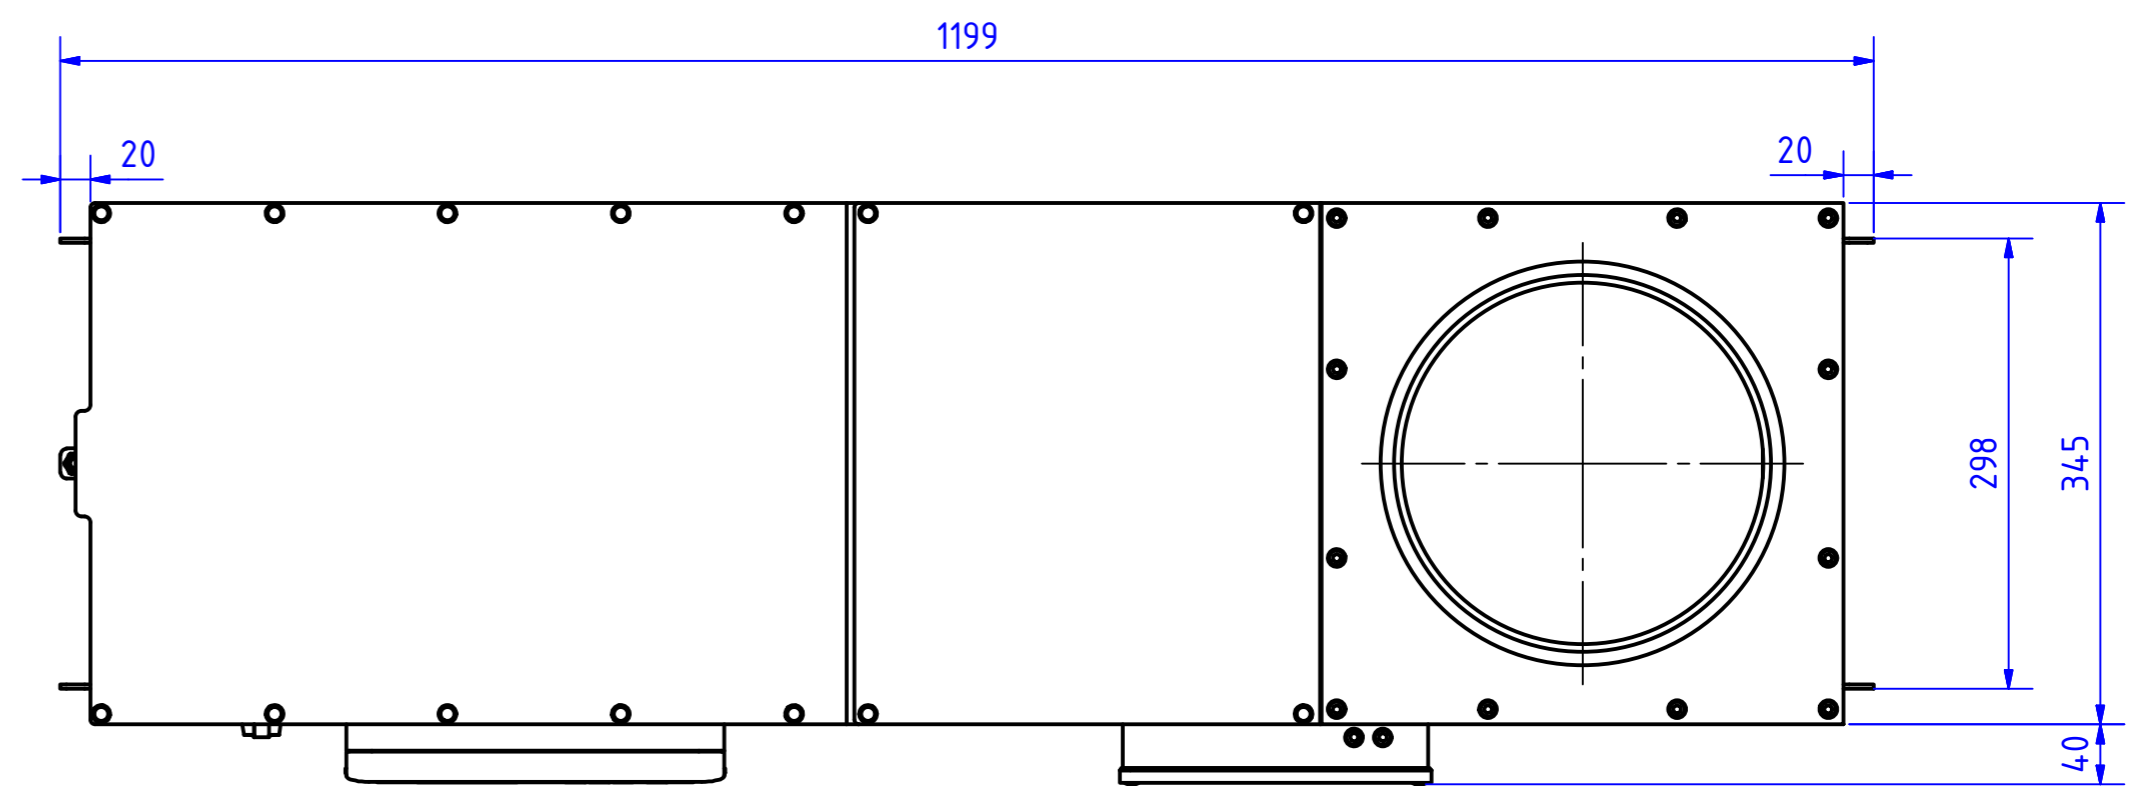

Flow Controller FC3.250

Elektronik: FE128

Title	Maßblatt		
Module	FC3.12.ME.250.V0.5		
Project	Flow Controller FC3		
Page	1 / 1	Format	A2
Date	12.02.2020	Author	Friedrich
Company	FRIEDRICH electronic GmbH & Co. KG Holzmühlerweg 100, D-35457 Lollar, Germany Tel. +49 (0) 6406 - 1509, Fax. +49 (0) 6406 - 6602 Internet: www.friedrich-electronic.de, Email: service@friedrich-electronic.de		
Filename			