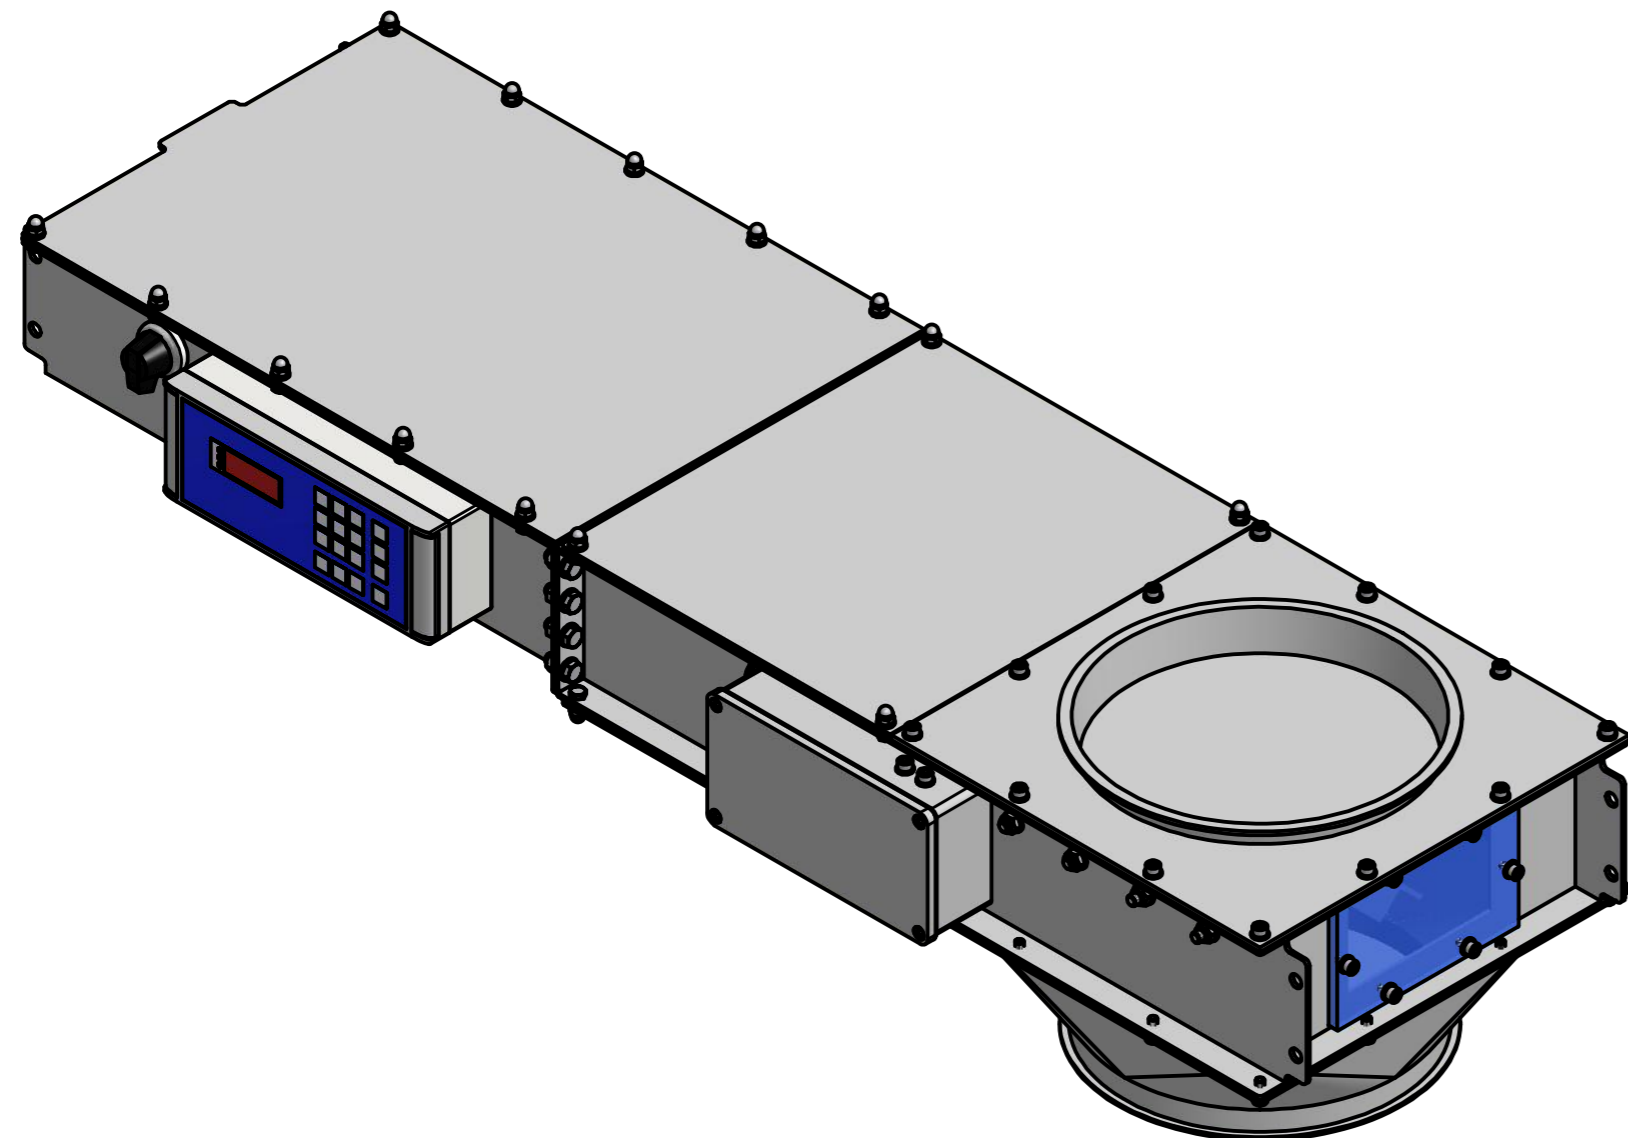

Flow Controller FC3.250

Elektronik: FE128

Title	Maßblatt		
Module	FC3.12.ME.250.V0.5		
Project	Flow Controller FC3		
Page	1 / 1	Format	A2
Date	12.02.2020	Author	Friedrich
Company	FRIEDRICH electronic GmbH & Co. KG Holzmühlerweg 100, D-35457 Lollar, Germany Tel. +49 (0) 6406 - 1509, Fax. +49 (0) 6406 - 6602 Internet: www.friedrich-electronic.de, Email: service@friedrich-electronic.de		
Filename			