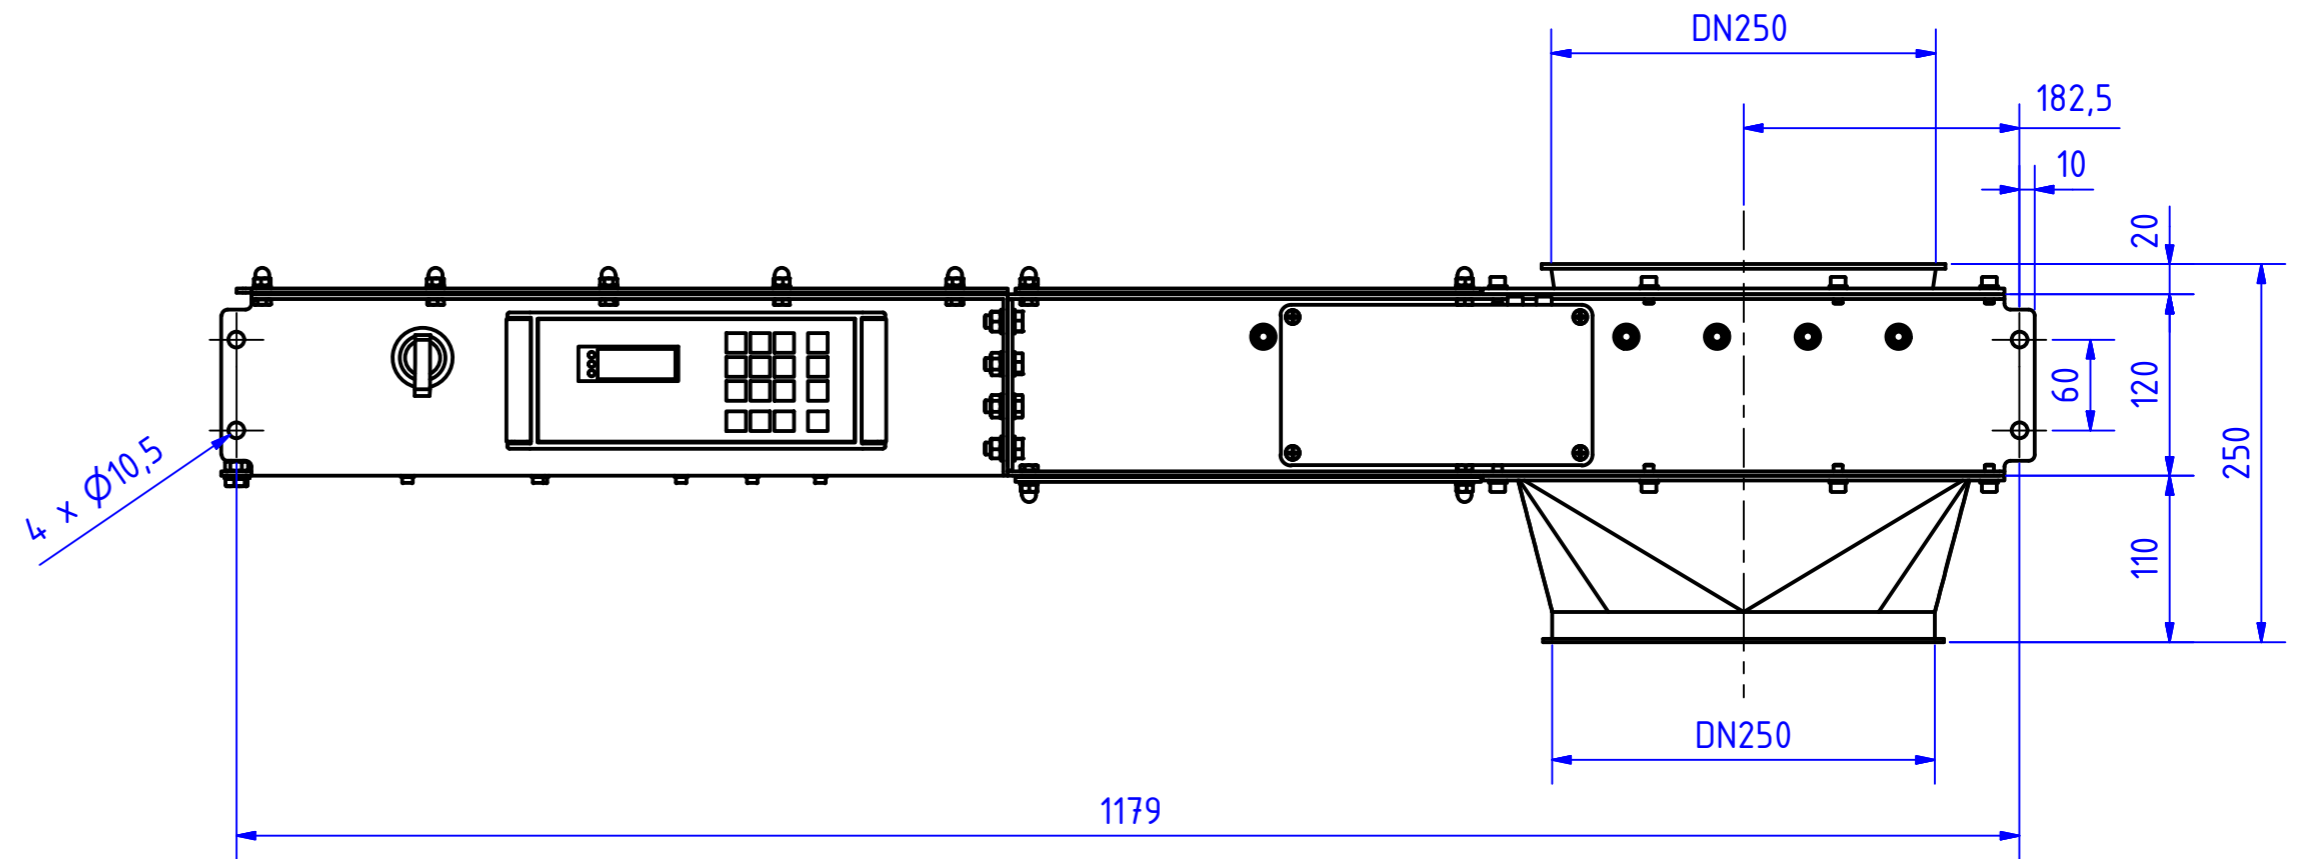

Flow Controller FC3.250

Elektronik: FE128

Title	Maßblatt		
Module	FC3.12.ME.250.V0.5		
Project	Flow Controller FC3		
Page	1 / 1	Format	A2
Date	12.02.2020	Author	Friedrich
Company	FRIEDRICH electronic GmbH & Co. KG Holzmühlerweg 100, D-35457 Lollar, Germany Tel. +49 (0) 6406 - 1509, Fax. +49 (0) 6406 - 6602 Internet: www.friedrich-electronic.de, Email: service@friedrich-electronic.de		
Filename			