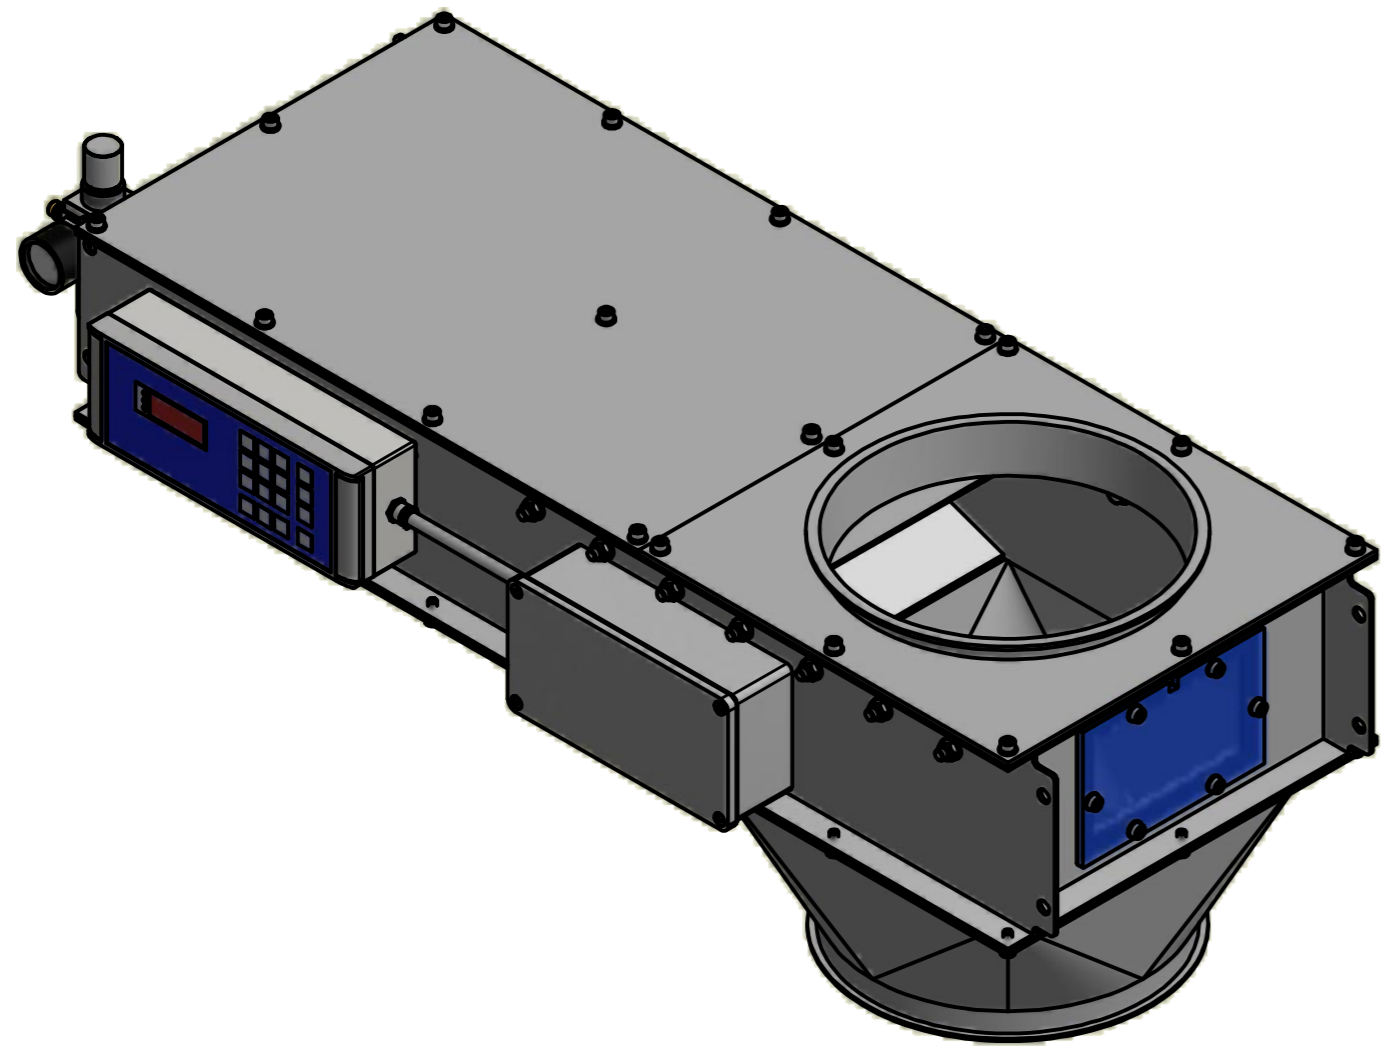

Batch Controller BC3.250

Baureihe 10
Elektronik Typ FE710

Title	Maßblatt		
Module	BC3.250.10.FE710		
Project			
Page	1 / 1	Format	A2
Date	25.03.2014	Author	Friedrich
Company	FRIEDRICH electronic GmbH & Co. KG Holzmühlerweg 100, D-35457 Lollar, Germany Tel. +49 (0) 6406 - 1509, Fax. +49 (0) 6406 - 6602 Internet: www.friedrich-electronic.de, Email: service@friedrich-electronic.de		
Filename			