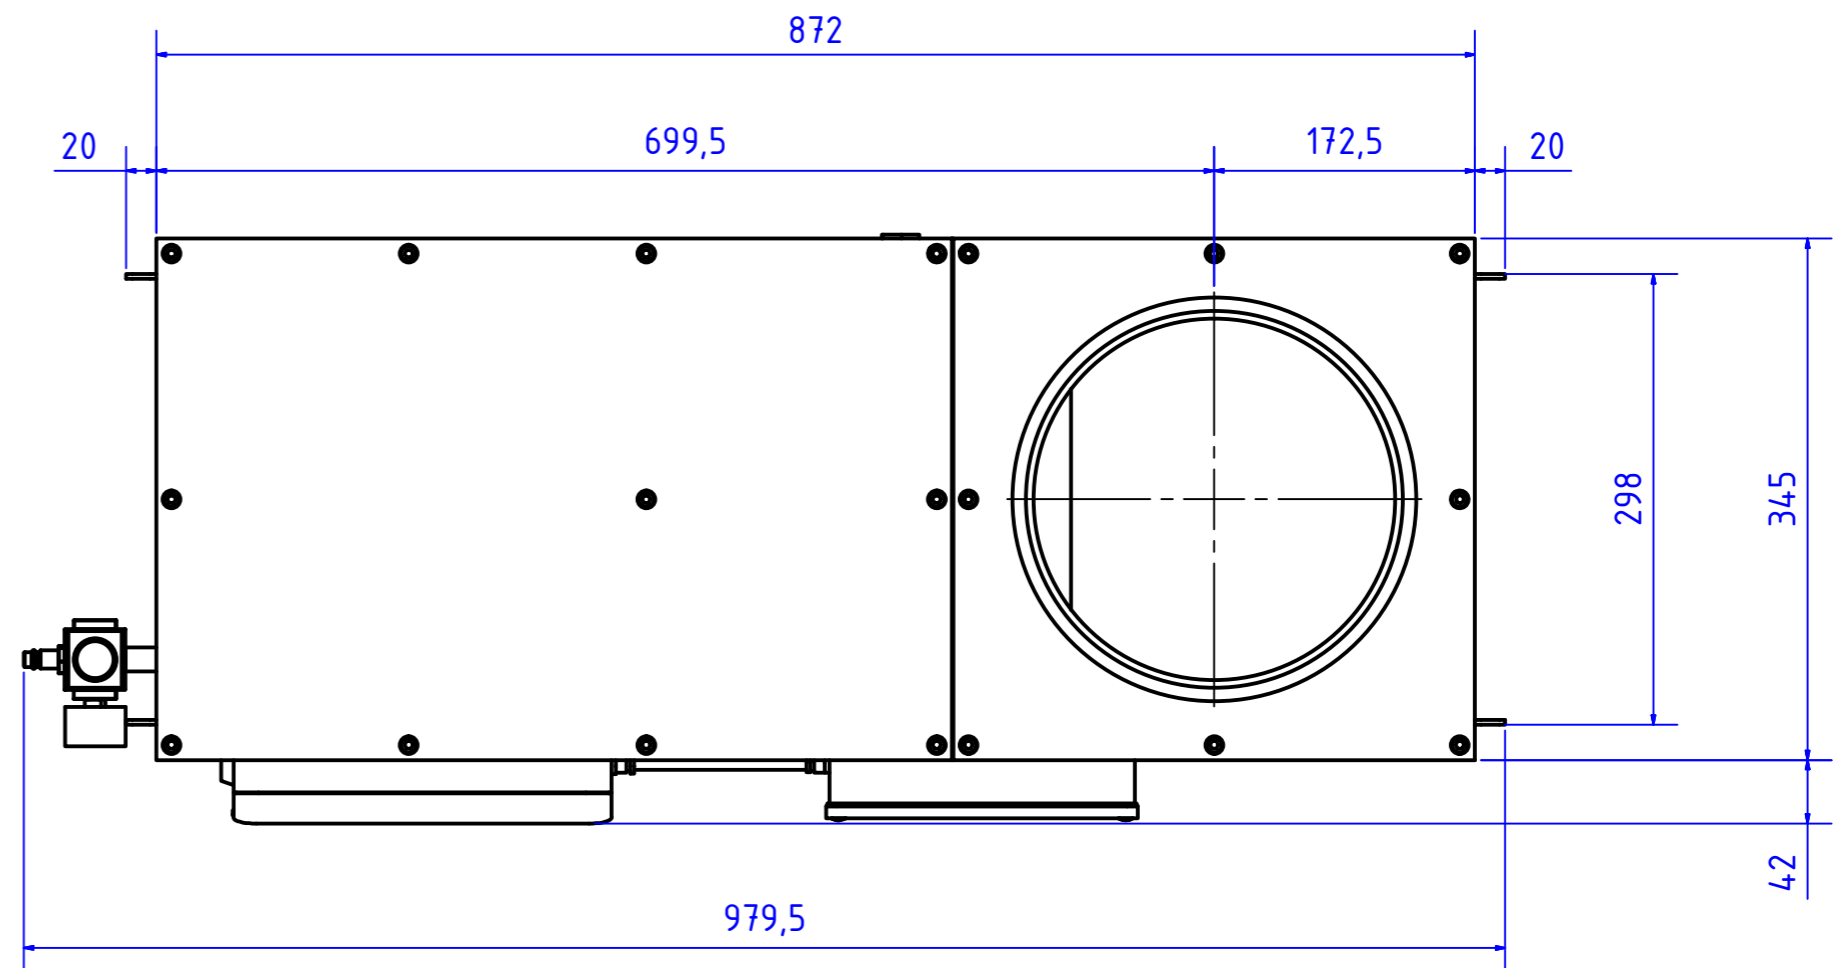

Batch Controller BC3.250

Baureihe 10
Elektronik Typ FE710

Title	Maßblatt		
Module	BC3.250.10.FE710		
Project			
Page	1 / 1	Format	A2
Date	25.03.2014	Author	Friedrich
Company	FRIEDRICH electronic GmbH & Co. KG Holzmühlerweg 100, D-35457 Lollar, Germany Tel. +49 (0) 6406 - 1509, Fax. +49 (0) 6406 - 6602 Internet: www.friedrich-electronic.de, Email: service@friedrich-electronic.de		
Filename			