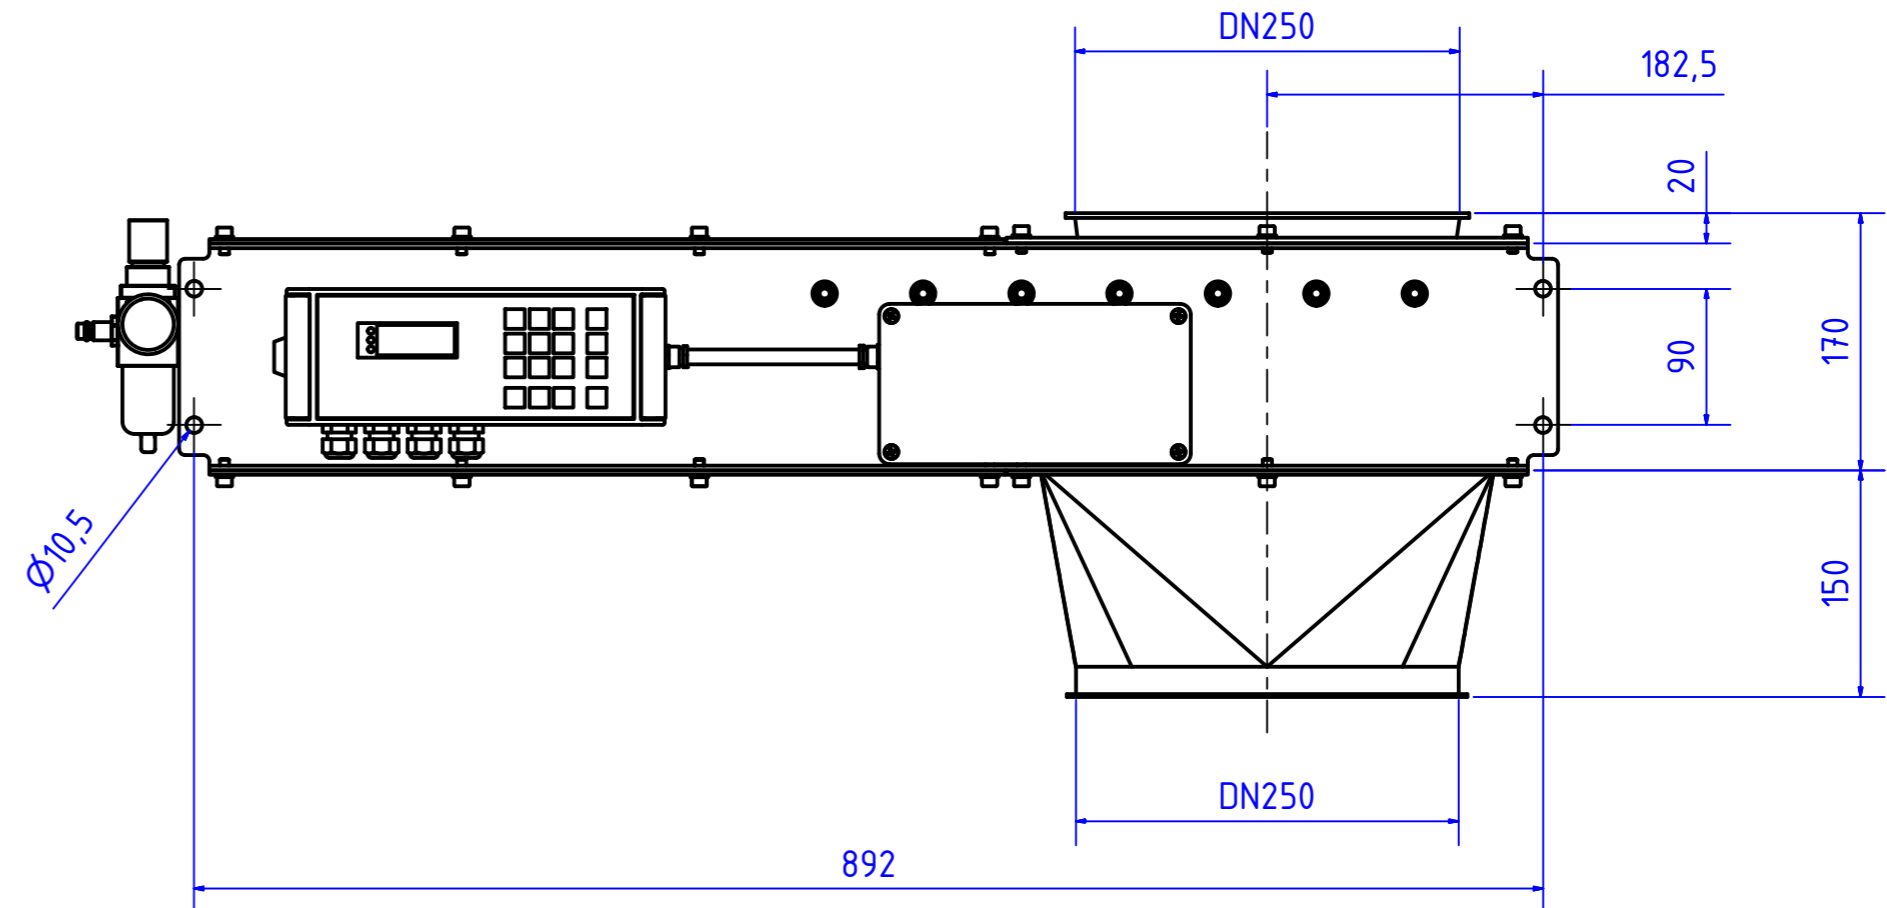

Batch Controller BC3.250

Baureihe 10
Elektronik Typ FE710

Title	Maßblatt		
Module	BC3.250.10.FE710		
Project			
Page	1 / 1	Format	A2
Date	25.03.2014	Author	Friedrich
Company	FRIEDRICH electronic GmbH & Co. KG Holzmühlerweg 100, D-35457 Lollar, Germany Tel. +49 (0) 6406 - 1509, Fax. +49 (0) 6406 - 6602 Internet: www.friedrich-electronic.de, Email: service@friedrich-electronic.de		
Filename			