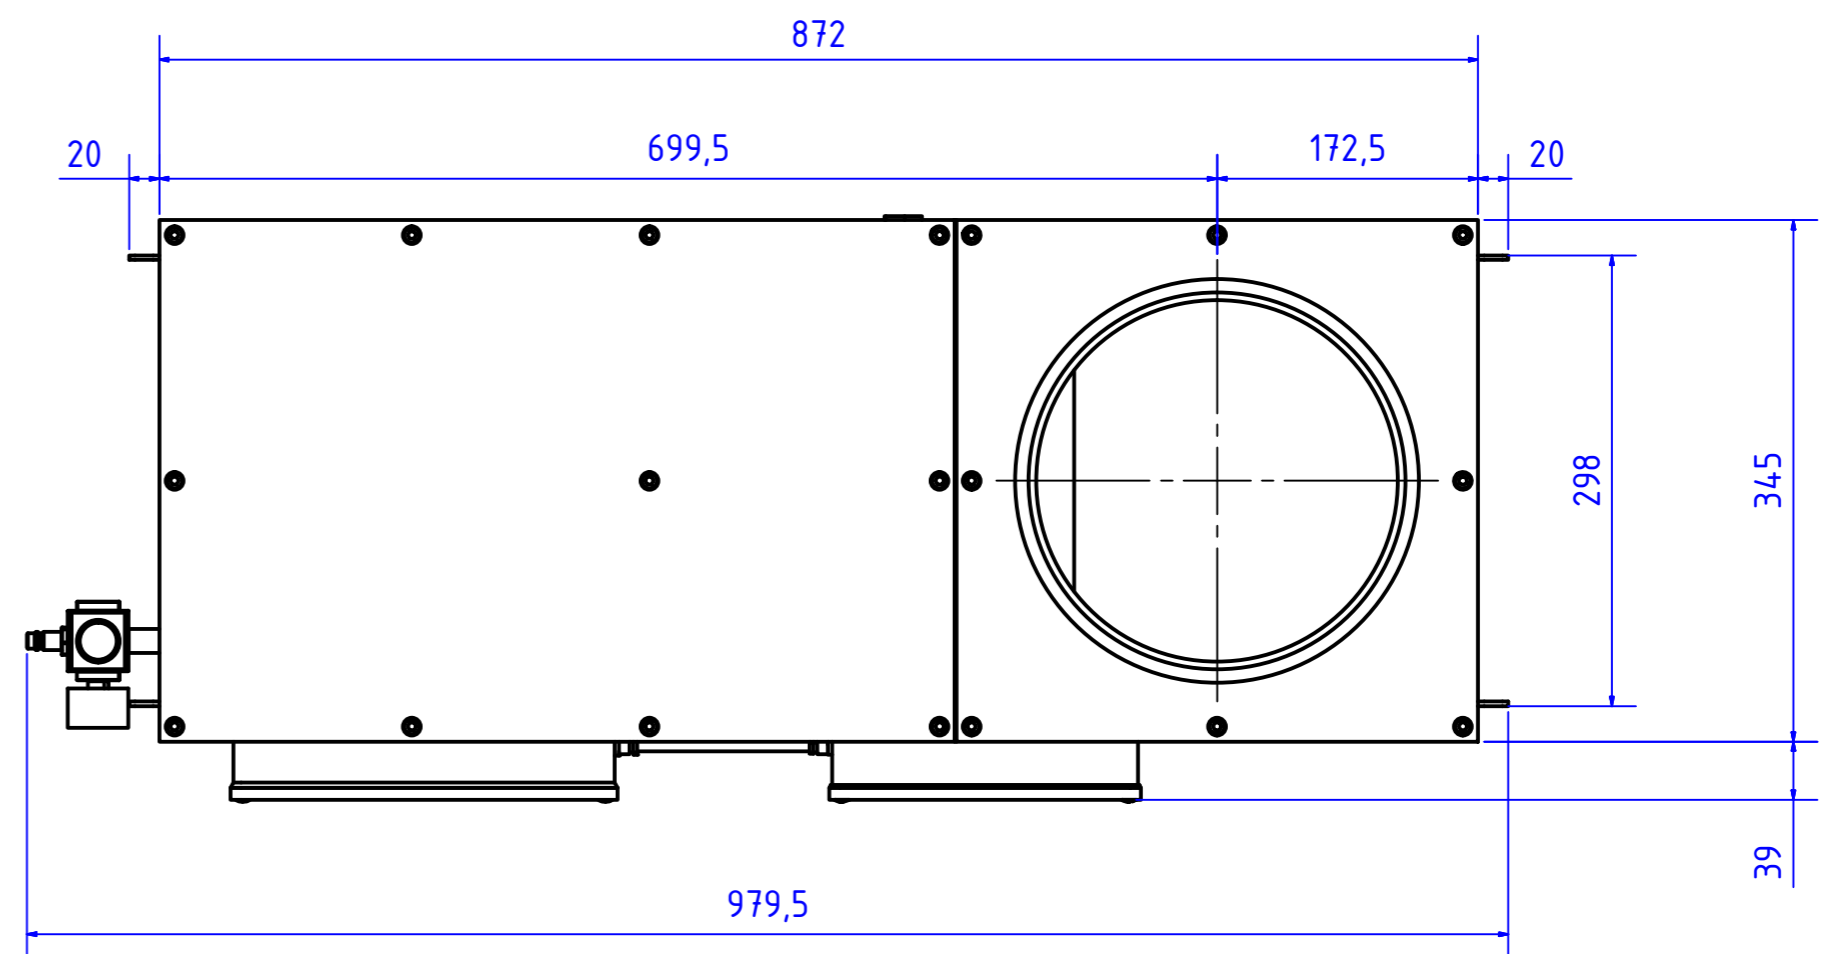

Batch Controller BC3.250

Baureihe 10
Elektronik Typ FE128.1

Title	Maßblatt		
Module	BC3.250.10.FE128.1		
Project			
Page	1 / 1	Format	A2
Date	25.03.2014	Author	Friedrich
Company	FRIEDRICH electronic GmbH & Co. KG Holzmühlerweg 100, D-35457 Lollar, Germany Tel. +49 (0) 6406 - 1509, Fax. +49 (0) 6406 - 6602 Internet: www.friedrich-electronic.de, Email: service@friedrich-electronic.de		
Filename			