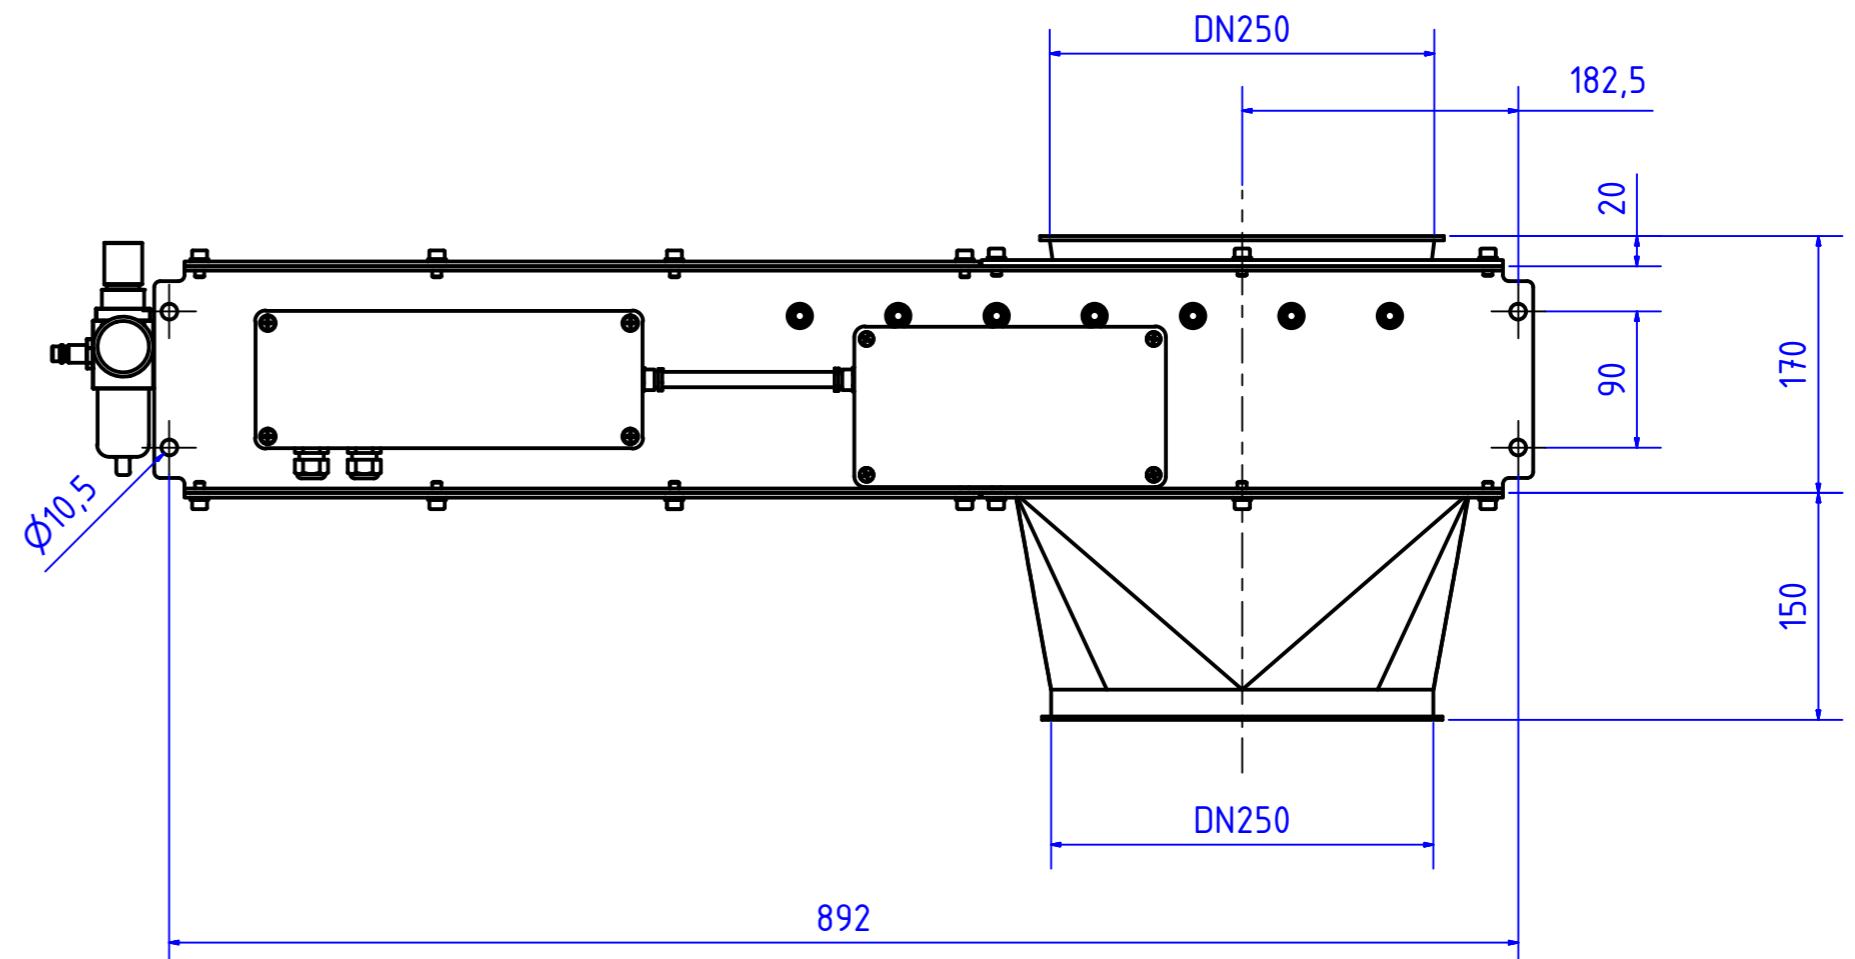

Batch Controller BC3.250

Baureihe 10
Elektronik Typ FE128.1

Title	Maßblatt		
Module	BC3.250.10.FE128.1		
Project			
Page	1 / 1	Format	A2
Date	25.03.2014	Author	Friedrich
Company	FRIEDRICH electronic GmbH & Co. KG Holzmühlerweg 100, D-35457 Lollar, Germany Tel. +49 (0) 6406 - 1509, Fax. +49 (0) 6406 - 6602 Internet: www.friedrich-electronic.de, Email: service@friedrich-electronic.de		
Filename			