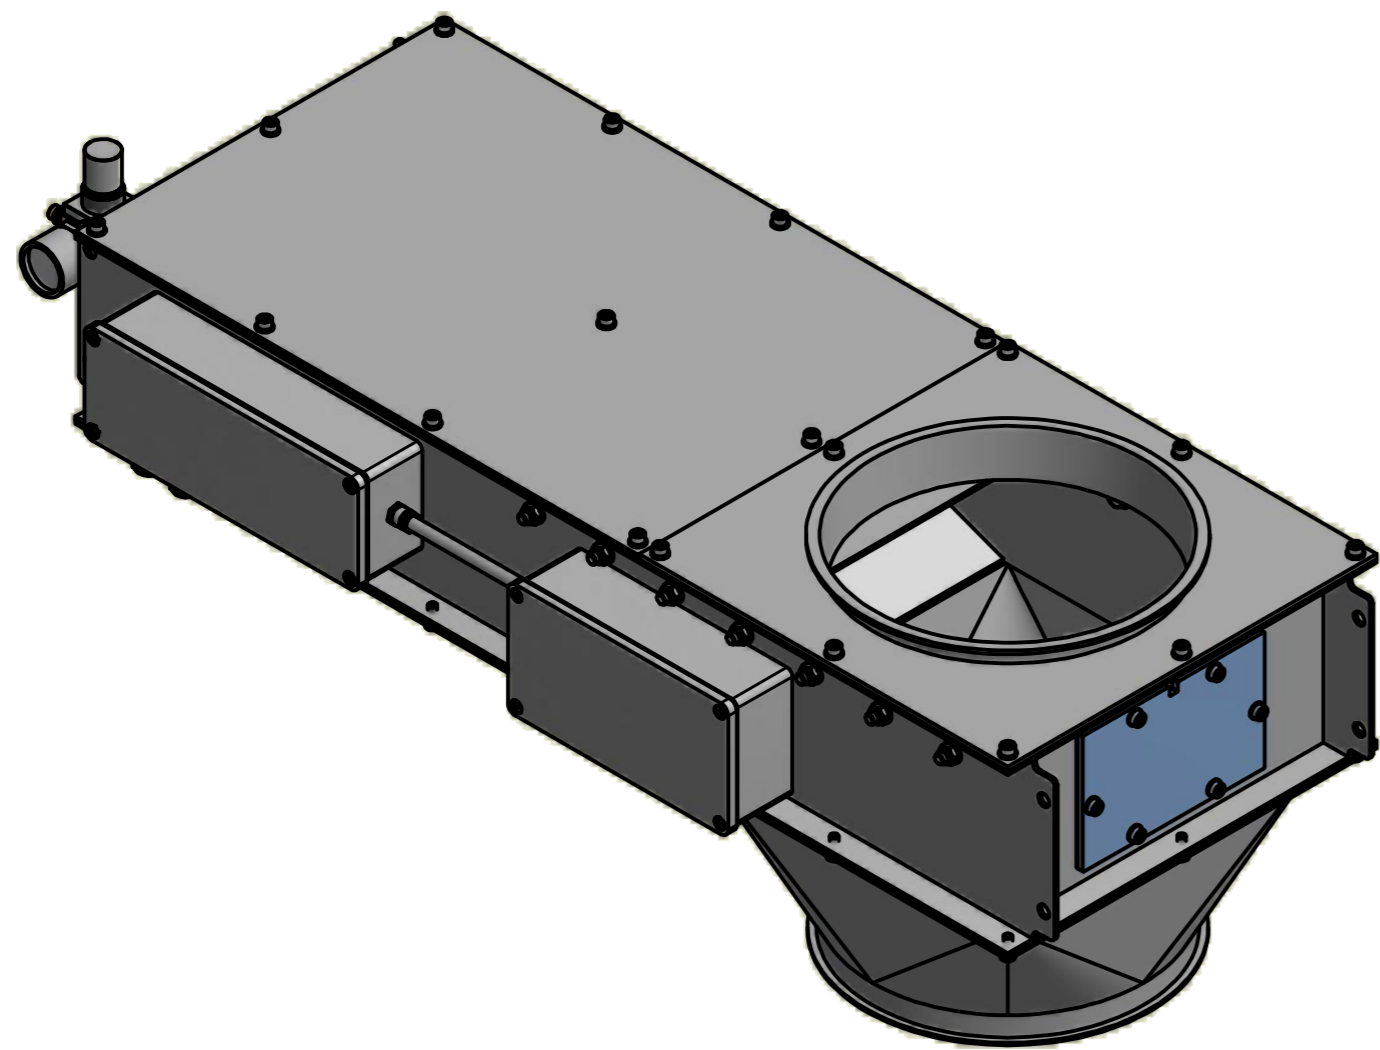

Batch Controller BC3.250

Baureihe 10
Elektronik Typ FE128.1

Title	Maßblatt		
Module	BC3.250.10.FE128.1		
Project			
Page	1 / 1	Format	A2
Date	25.03.2014	Author	Friedrich
Company	FRIEDRICH electronic GmbH & Co. KG Holzmühlerweg 100, D-35457 Lollar, Germany Tel. +49 (0) 6406 - 1509, Fax. +49 (0) 6406 - 6602 Internet: www.friedrich-electronic.de, Email: service@friedrich-electronic.de		
Filename			