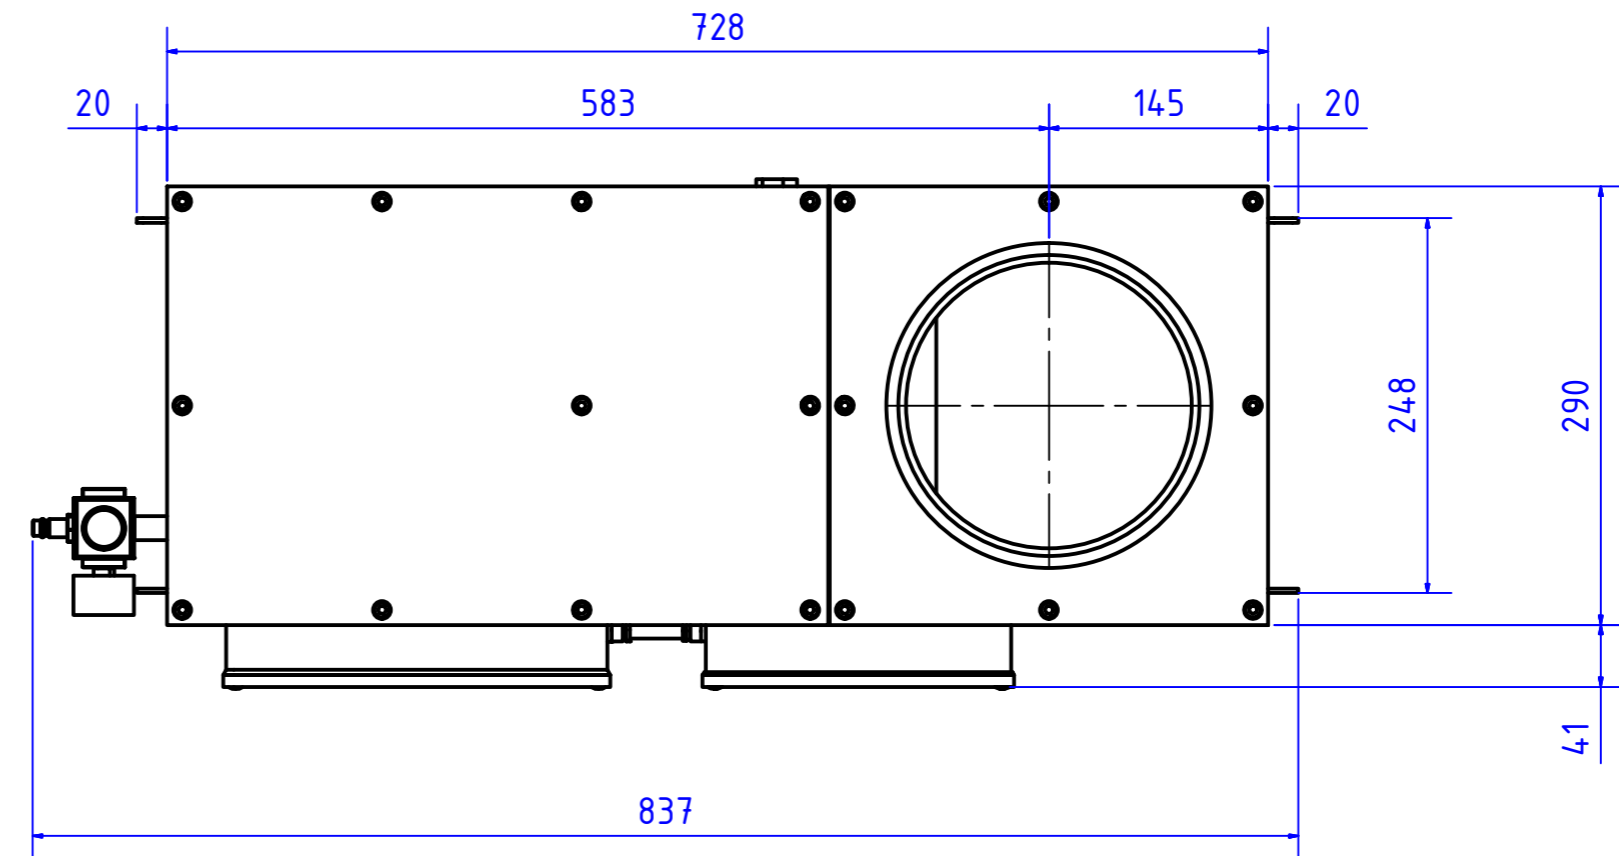

Batch Controller BC3.200

Baureihe 10

Elektronik Typ FE128.1

Title	Maßblatt		
Module	BC3.200.10.FE128.1		
Project			
Page	1 / 1	Format	A2
Date	25.03.2014	Author	Friedrich
Company	FRIEDRICH electronic GmbH & Co. KG Holzmühlerweg 100, D-35457 Lollar, Germany Tel. +49 (0) 6406 - 1509, Fax. +49 (0) 6406 - 6602 Internet: www.friedrich-electronic.de, Email: service@friedrich-electronic.de		
Filename			