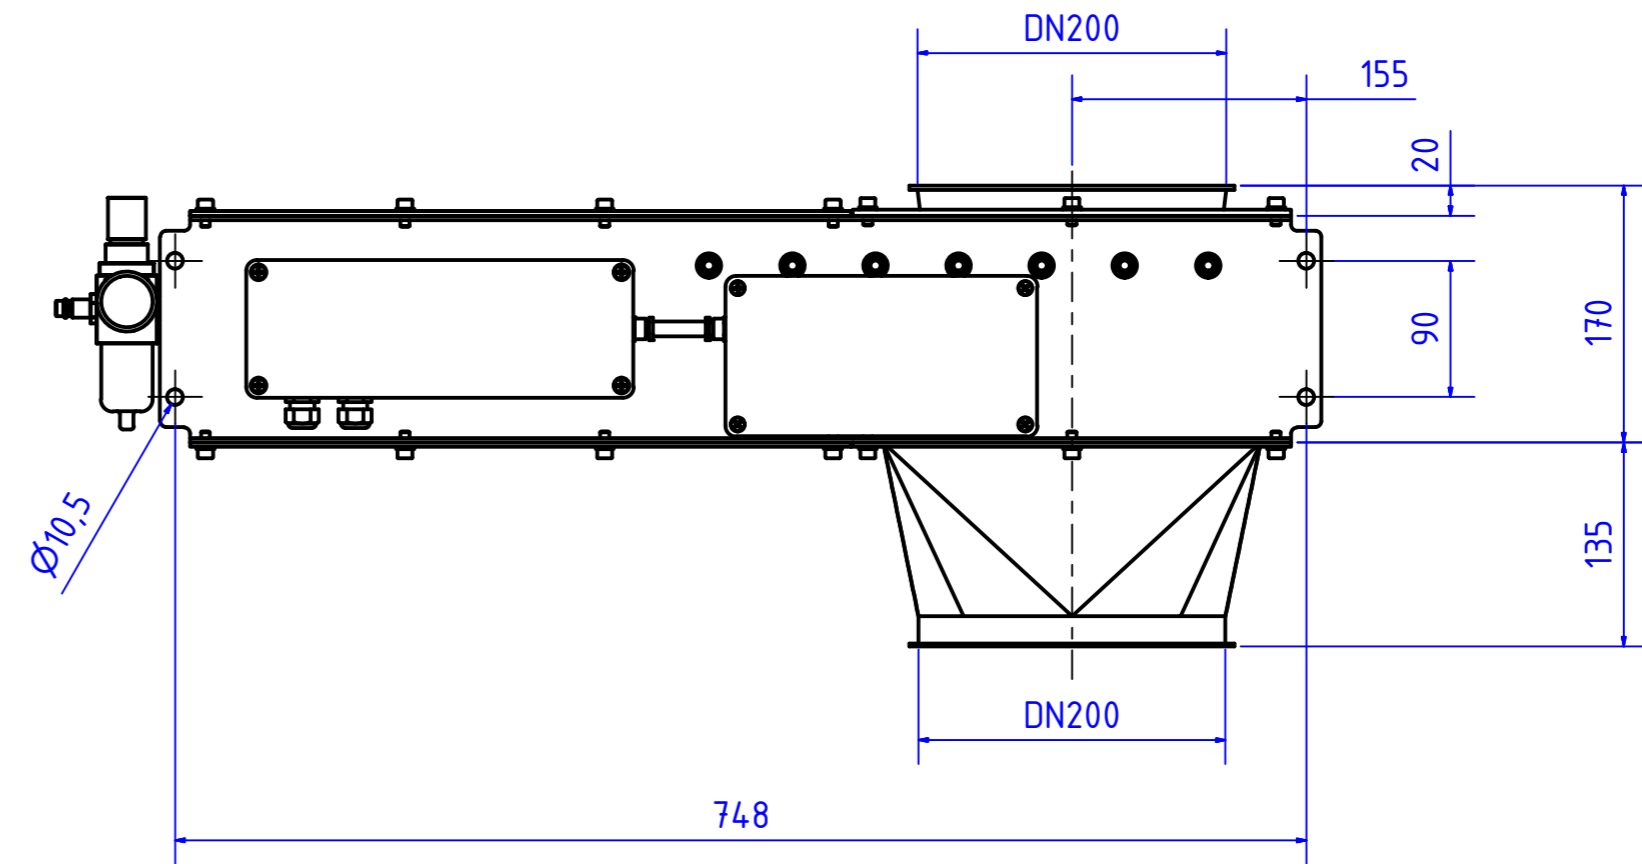

Batch Controller BC3.200

Baureihe 10

Elektronik Typ FE128.1

Title	Maßblatt		
Module	BC3.200.10.FE128.1		
Project			
Page	1 / 1	Format	A2
Date	25.03.2014	Author	Friedrich
Company	FRIEDRICH electronic GmbH & Co. KG Holzmühlerweg 100, D-35457 Lollar, Germany Tel. +49 (0) 6406 - 1509, Fax. +49 (0) 6406 - 6602 Internet: www.friedrich-electronic.de, Email: service@friedrich-electronic.de		
Filename			