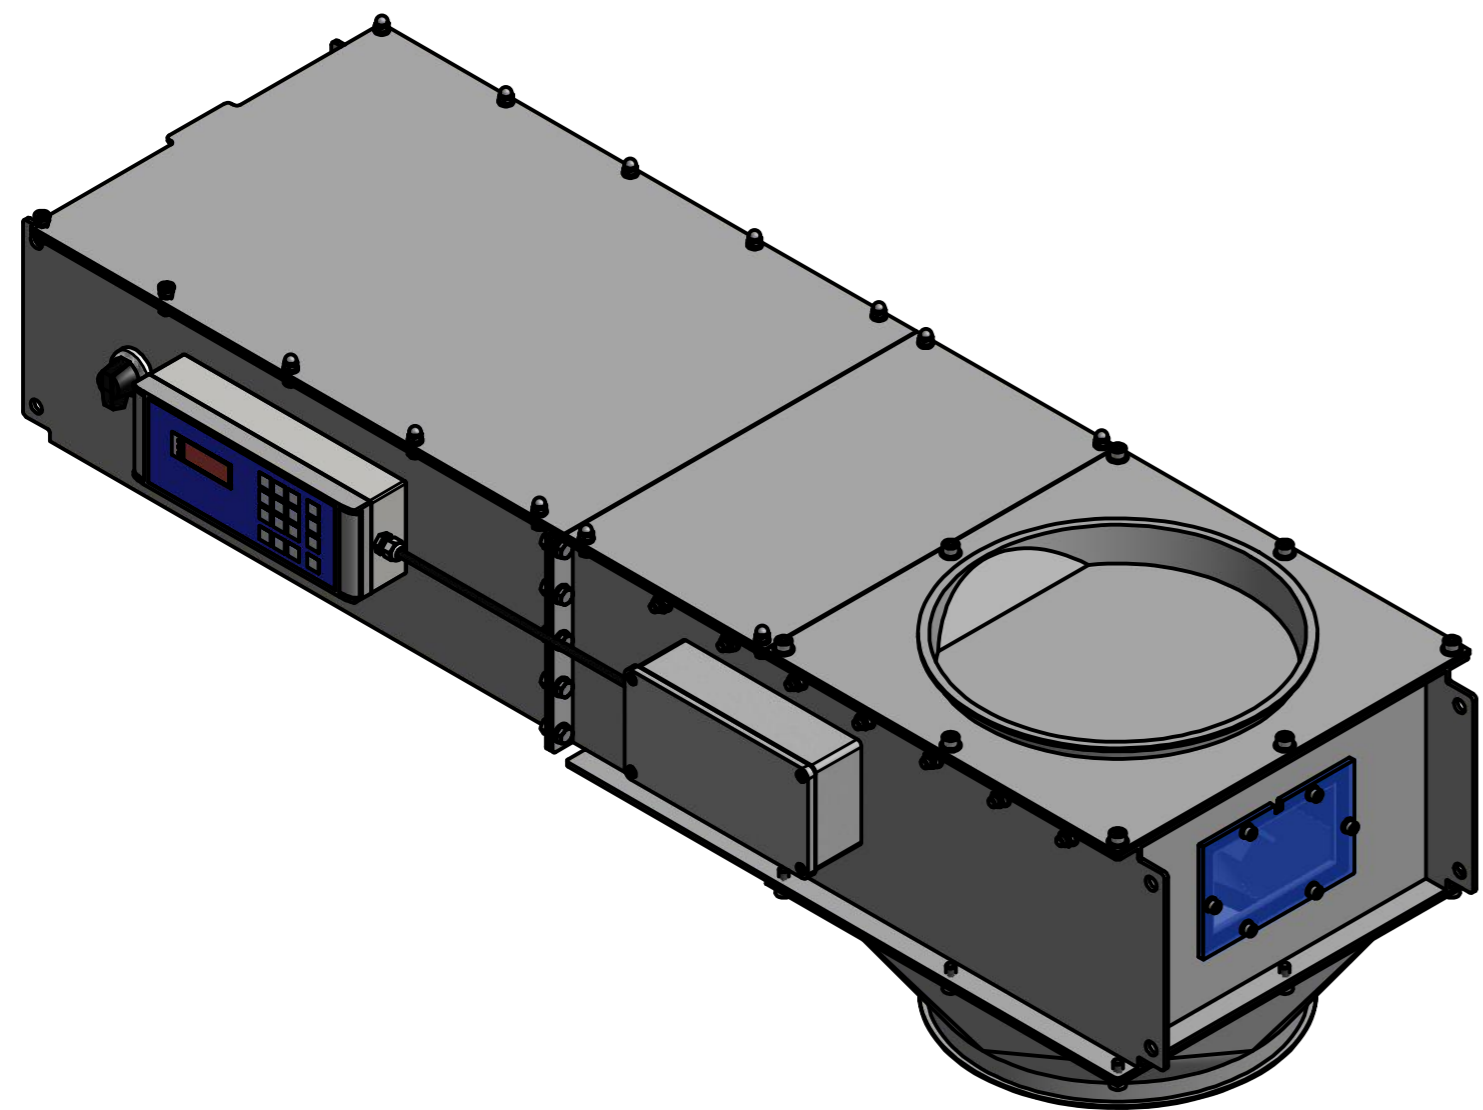

# Flow Controller FC3.300

Elektronik: FE710

Title	Maßblatt		
Module	FC3.11.ME.300.V10.FE710 - Sonderauslauf L110		
Project	Flow Controller FC3		
Page	1 / 1	Format	A2
Date	26.01.2018	Author	Friedrich
Company	FRIEDRICH electronic GmbH & Co. KG Holzmühlerweg 100, D-35457 Lollar, Germany Tel. +49 (0) 6406 - 1509, Fax. +49 (0) 6406 - 6602 Internet: www.friedrich-electronic.de, Email: service@friedrich-electronic.de		
Filename			