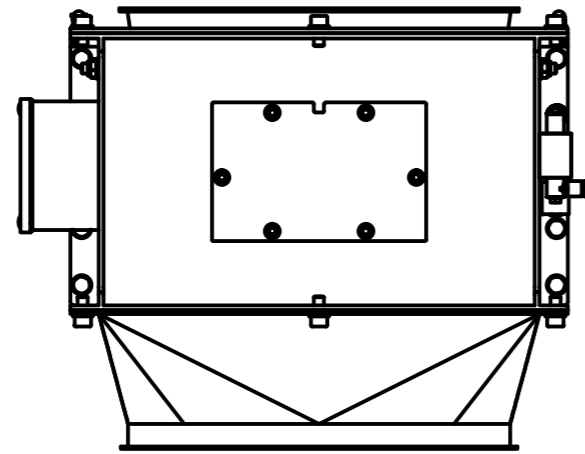

# Flow Controller FC3.300

Elektronik: FE710

Title	Maßblatt		
Module	FC3.11.ME.300.V10.FE710 - Sonderauslauf L110		
Project	Flow Controller FC3		
Page	1 / 1	Format	A2
Date	26.01.2018	Author	Friedrich
Company	FRIEDRICH electronic GmbH & Co. KG Holzmühlerweg 100, D-35457 Lollar, Germany Tel. +49 (0) 6406 - 1509, Fax. +49 (0) 6406 - 6602 Internet: www.friedrich-electronic.de, Email: service@friedrich-electronic.de		
Filename			