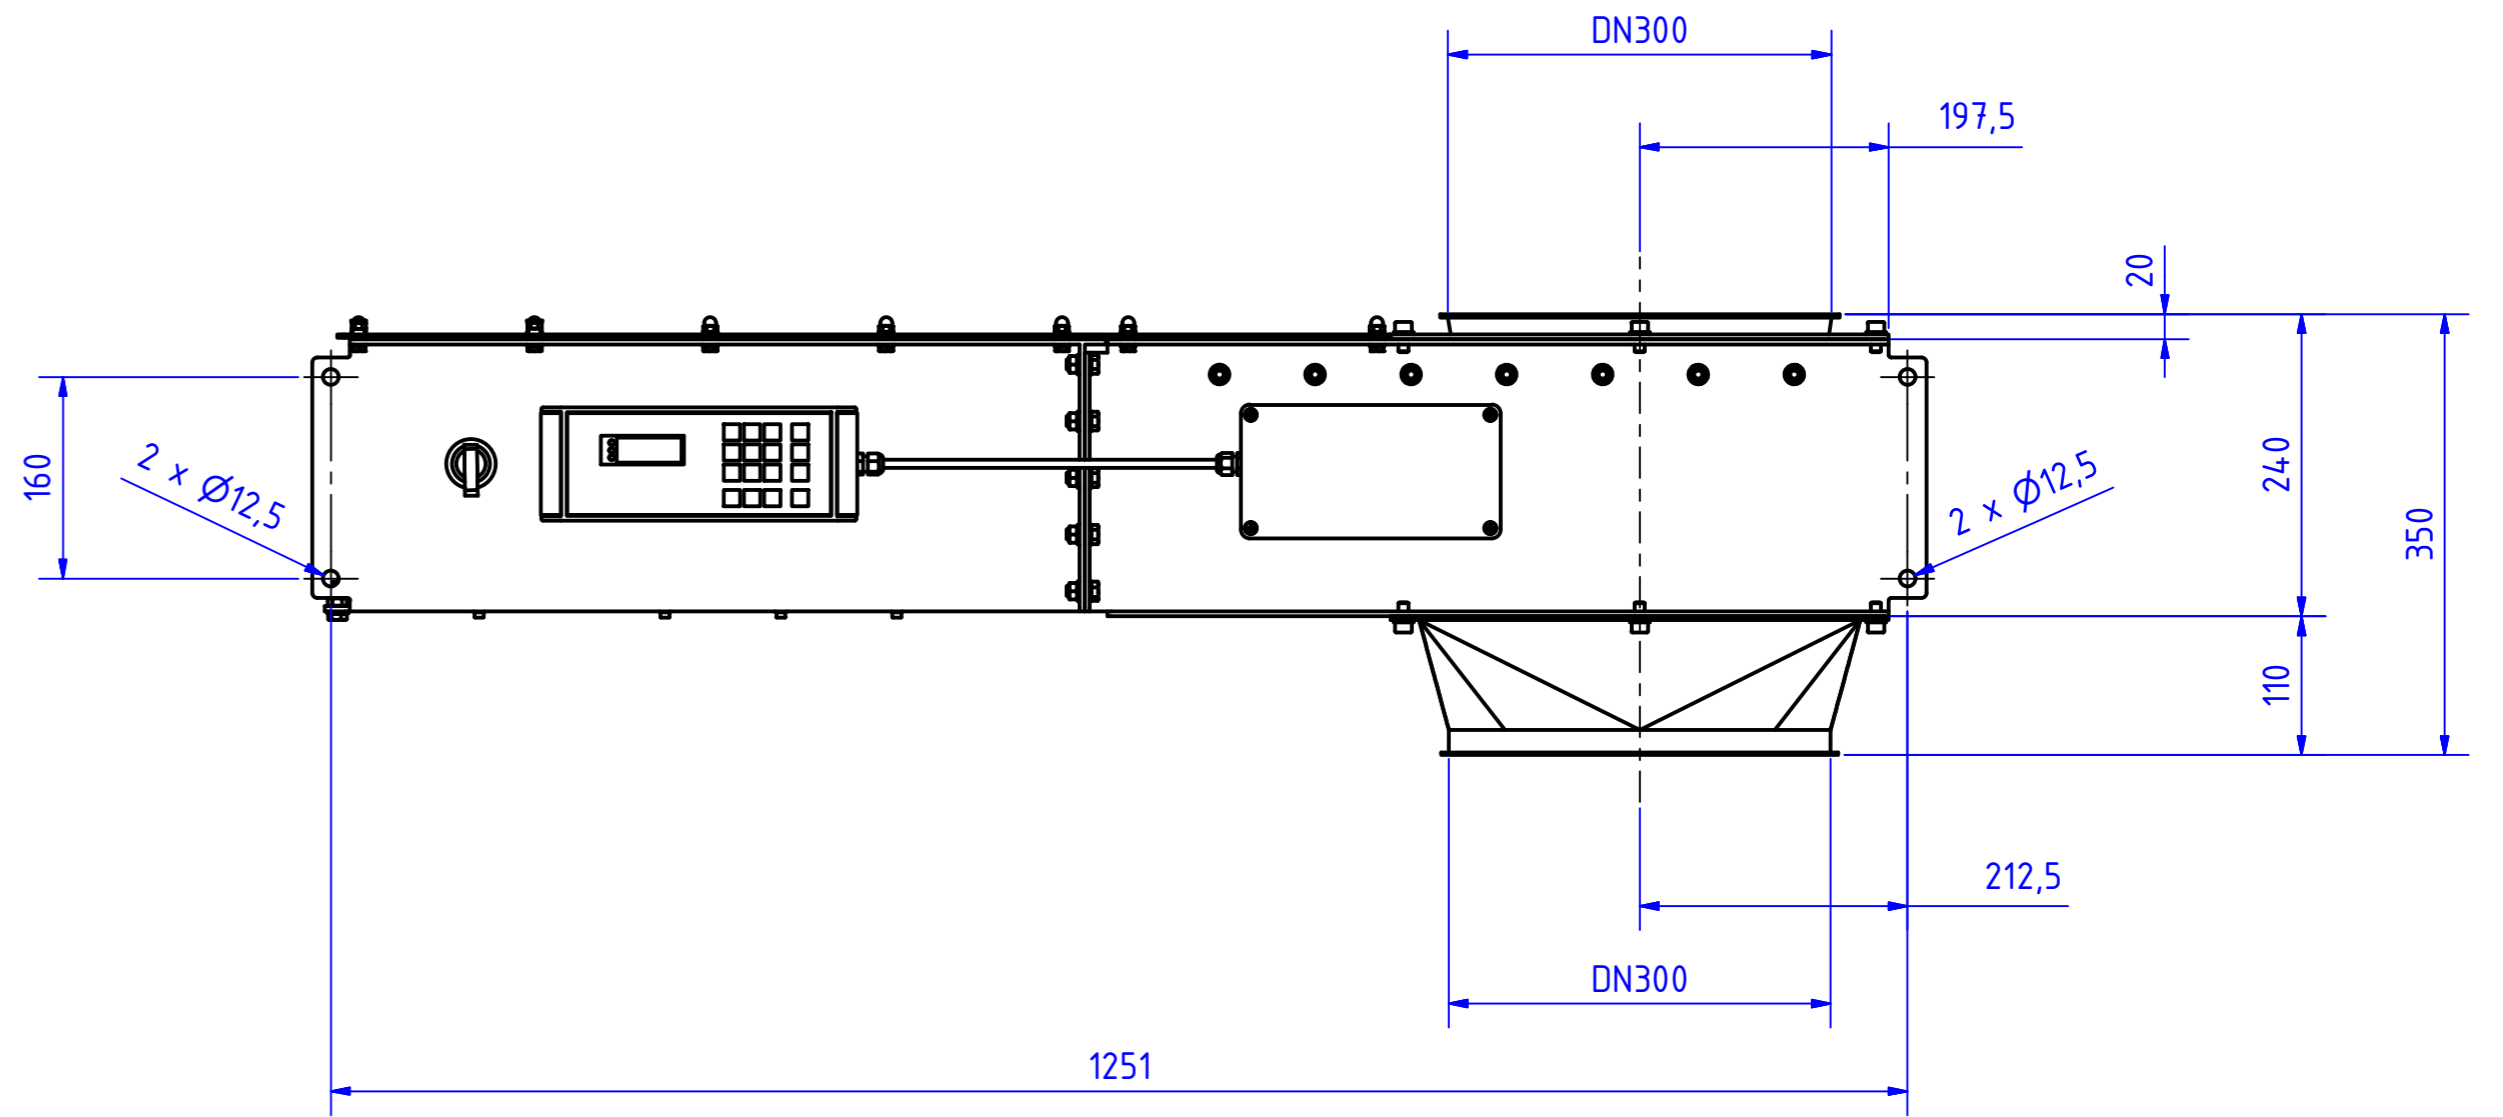

# Flow Controller FC3.300

Elektronik: FE710

Title	Maßblatt		
Module	FC3.11.ME.300.V10.FE710 - Sonderauslauf L110		
Project	Flow Controller FC3		
Page	1 / 1	Format	A2
Date	26.01.2018	Author	Friedrich
Company	FRIEDRICH electronic GmbH & Co. KG Holzmühlerweg 100, D-35457 Lollar, Germany Tel. +49 (0) 6406 - 1509, Fax. +49 (0) 6406 - 6602 Internet: www.friedrich-electronic.de, Email: service@friedrich-electronic.de		
Filename			