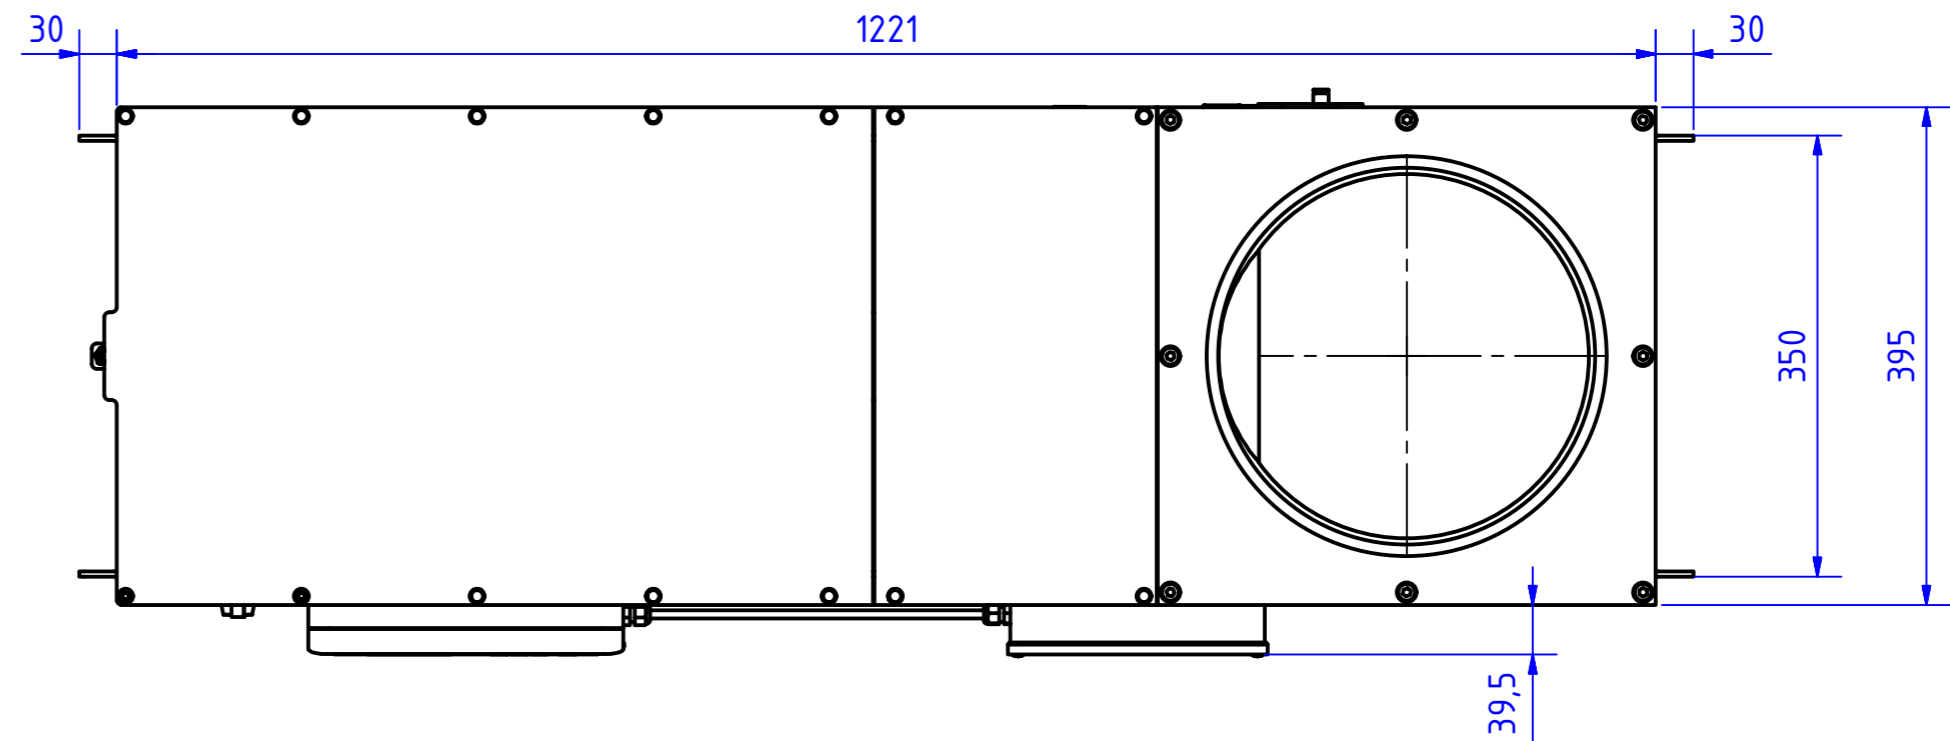

# Flow Controller FC3.300

Elektronik: FE710

Title	Maßblatt		
Module	FC3.11.ME.300.V10.FE710 - Sonderauslauf L110		
Project	Flow Controller FC3		
Page	1 / 1	Format	A2
Date	26.01.2018	Author	Friedrich
Company	FRIEDRICH electronic GmbH & Co. KG Holzmühlerweg 100, D-35457 Lollar, Germany Tel. +49 (0) 6406 - 1509, Fax. +49 (0) 6406 - 6602 Internet: www.friedrich-electronic.de, Email: service@friedrich-electronic.de		
Filename			