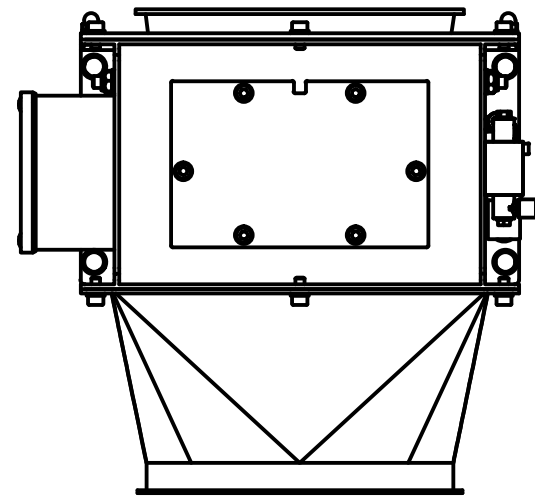

# Flow Controller FC3.200

Elektronik: FE710

Title	Maßblatt		
Module	FC3.200.11.V0.FE710		
Project	Flow Controller FC3		
Page	1 / 1	Format	A2
Date	18.03.2014	Author	Friedrich
Company	FRIEDRICH electronic GmbH & Co. KG Holzmühlerweg 100, D-35457 Lollar, Germany Tel. +49 (0) 6406 - 1509, Fax. +49 (0) 6406 - 6602 Internet: www.friedrich-electronic.de, Email: service@friedrich-electronic.de		
Filename			