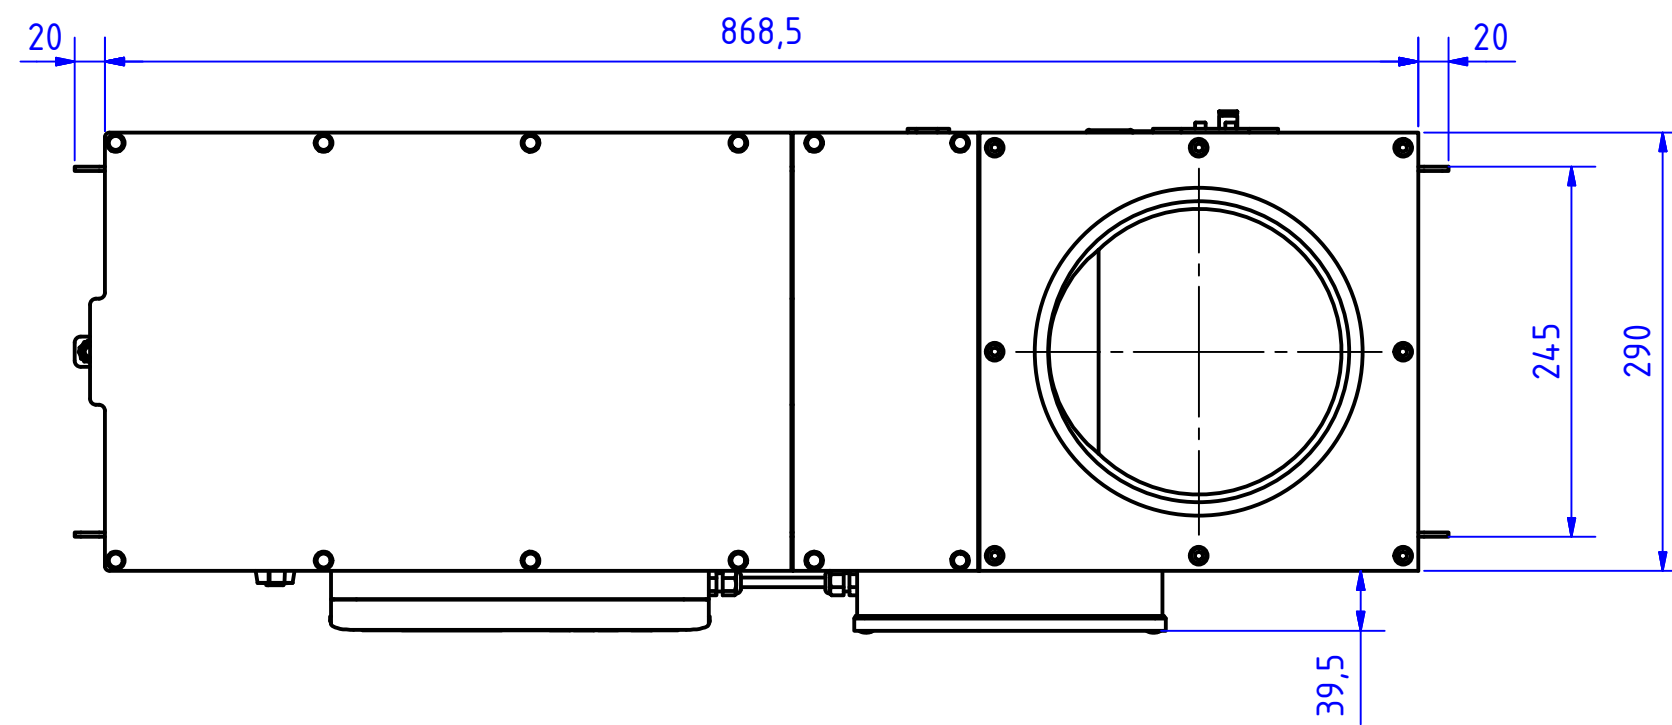

# Flow Controller FC3.200

Elektronik: FE710

Title	Maßblatt		
Module	FC3.200.11.V0.FE710		
Project	Flow Controller FC3		
Page	1 / 1	Format	A2
Date	18.03.2014	Author	Friedrich
Company	FRIEDRICH electronic GmbH & Co. KG Holzmühlerweg 100, D-35457 Lollar, Germany Tel. +49 (0) 6406 - 1509, Fax. +49 (0) 6406 - 6602 Internet: www.friedrich-electronic.de, Email: service@friedrich-electronic.de		
Filename			