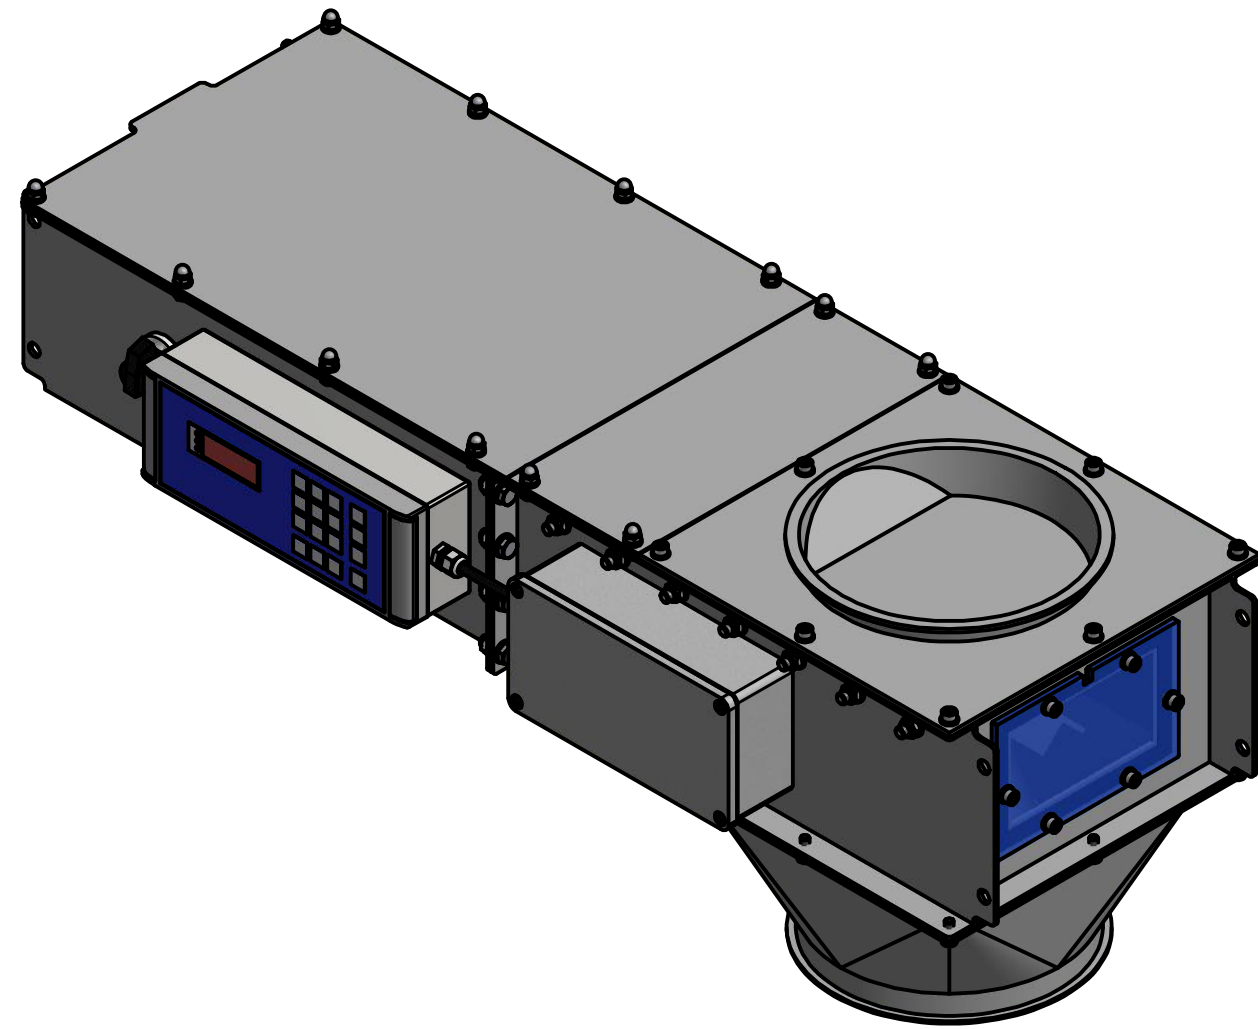

# Flow Controller FC3.200

Elektronik: FE710

Title	Maßblatt		
Module	FC3.200.11.V0.FE710		
Project	Flow Controller FC3		
Page	1 / 1	Format	A2
Date	18.03.2014	Author	Friedrich
Company	FRIEDRICH electronic GmbH & Co. KG Holzmühlerweg 100, D-35457 Lollar, Germany Tel. +49 (0) 6406 - 1509, Fax. +49 (0) 6406 - 6602 Internet: www.friedrich-electronic.de, Email: service@friedrich-electronic.de		
Filename			