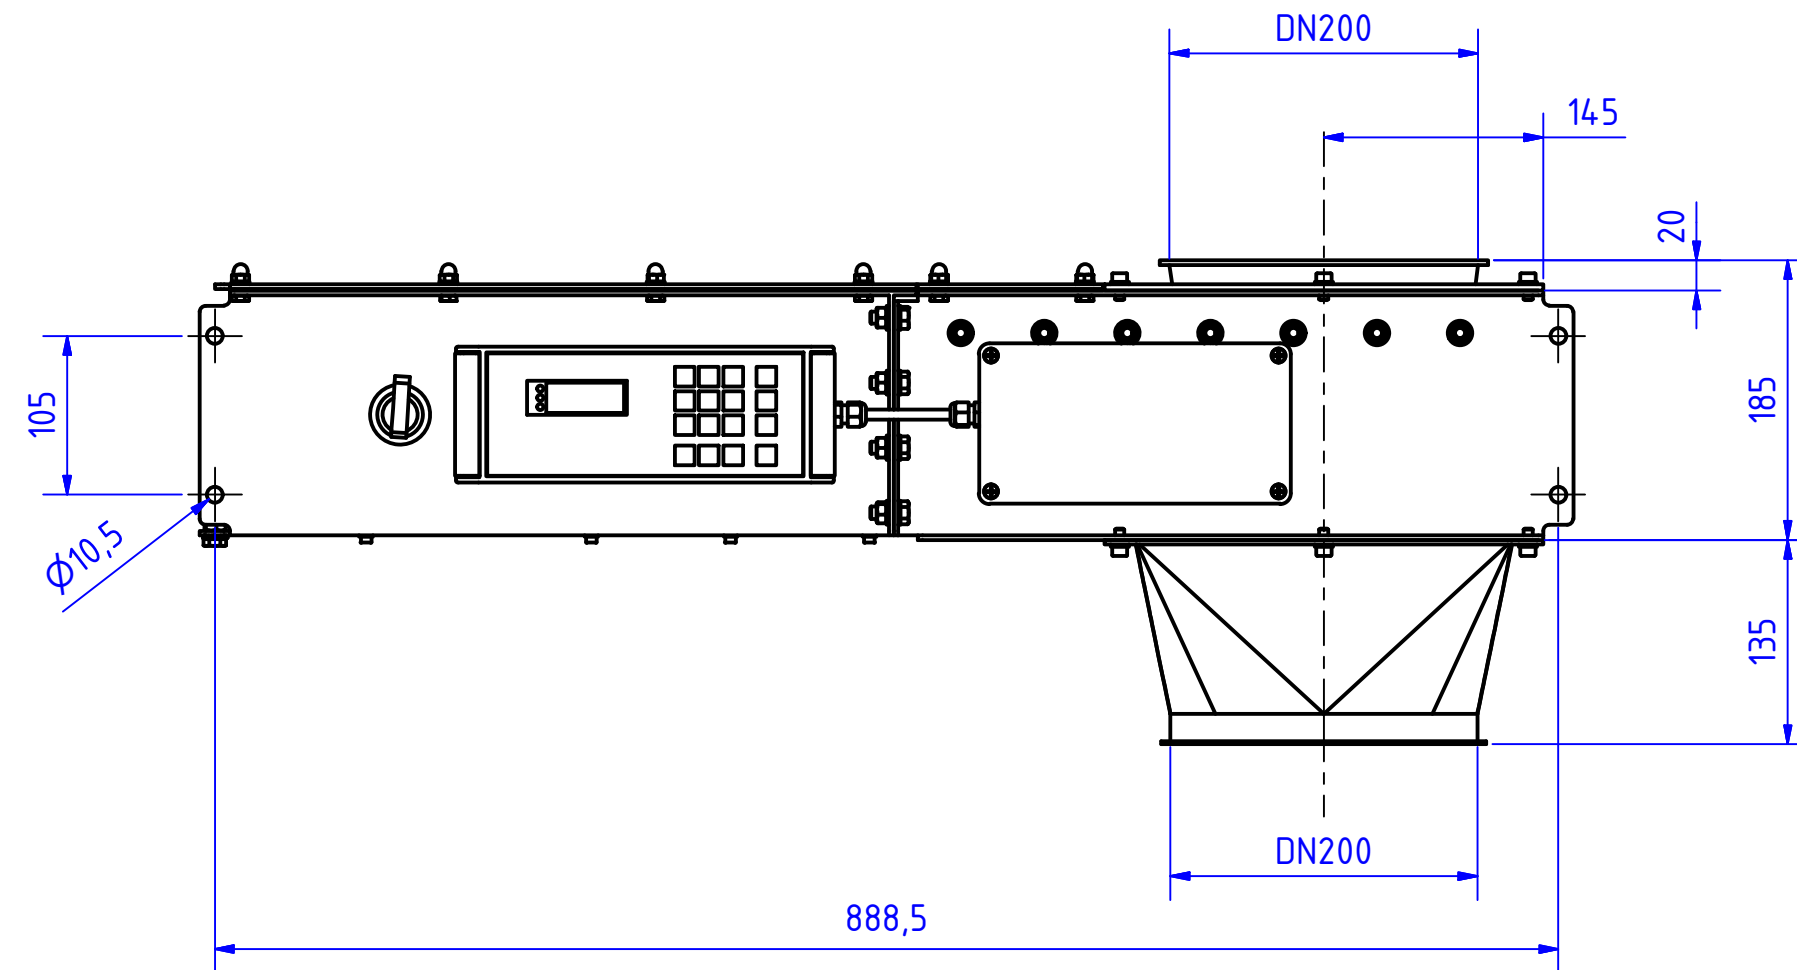

# Flow Controller FC3.200

Elektronik: FE710

Title	Maßblatt		
Module	FC3.200.11.V0.FE710		
Project	Flow Controller FC3		
Page	1 / 1	Format	A2
Date	18.03.2014	Author	Friedrich
Company	FRIEDRICH electronic GmbH & Co. KG Holzmühlerweg 100, D-35457 Lollar, Germany Tel. +49 (0) 6406 - 1509, Fax. +49 (0) 6406 - 6602 Internet: www.friedrich-electronic.de, Email: service@friedrich-electronic.de		
Filename			