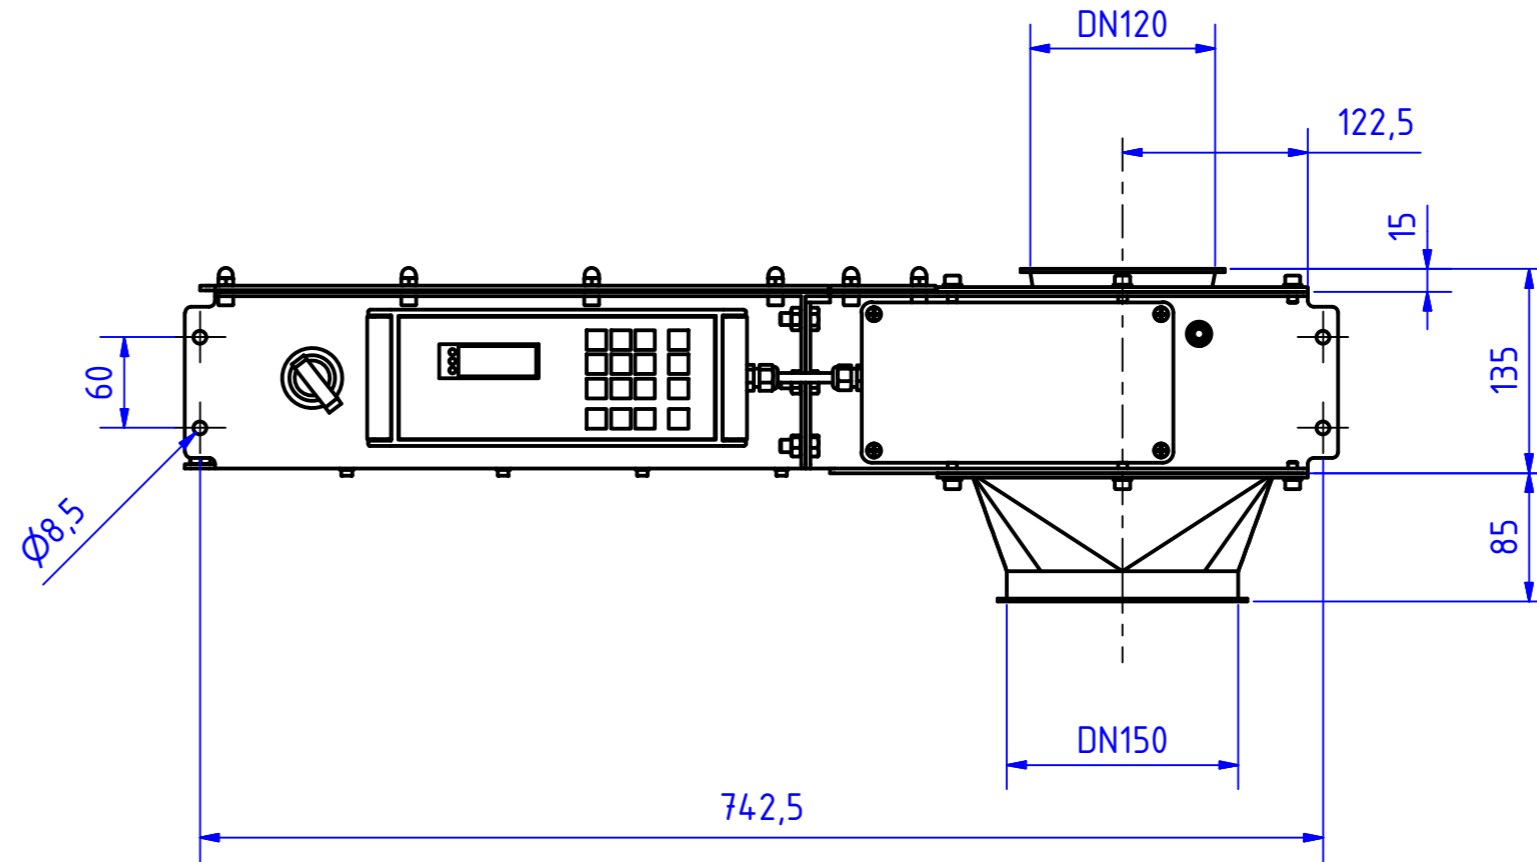

Flow Controller FC3.120

Elektronik: FE710

Title	Maßblatt		
Module	FC3.120.11.V0.FE710		
Project	Flow Controller FC3		
Page	1 / 1	Format	A2
Date	12.03.2014	Author	Friedrich
Company	FRIEDRICH electronic GmbH & Co. KG Holzmühlerweg 100, D-35457 Lollar, Germany Tel. +49 (0) 6406 - 1509, Fax. +49 (0) 6406 - 6602 Internet: www.friedrich-electronic.de, Email: service@friedrich-electronic.de		
Filename			