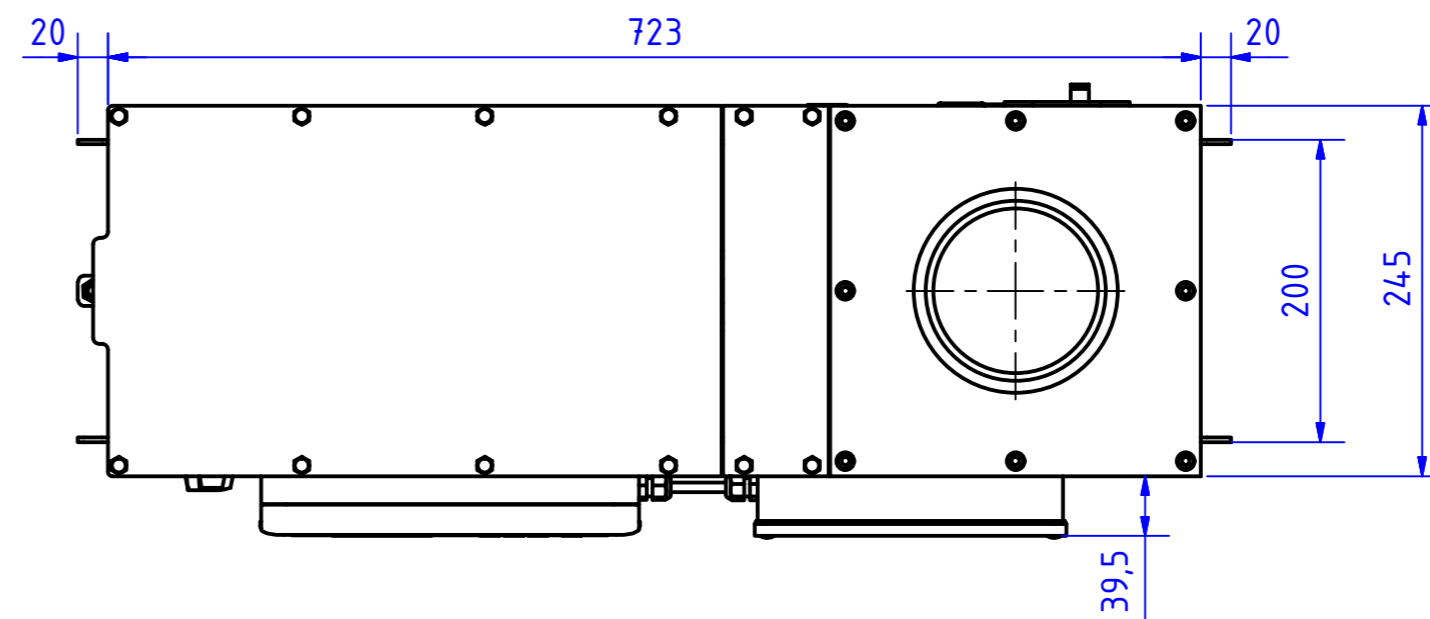

Flow Controller FC3.120

Elektronik: FE710

Title	Maßblatt		
Module	FC3.120.11.V0.FE710		
Project	Flow Controller FC3		
Page	1 / 1	Format	A2
Date	12.03.2014	Author	Friedrich
Company	FRIEDRICH electronic GmbH & Co. KG Holzmühlerweg 100, D-35457 Lollar, Germany Tel. +49 (0) 6406 - 1509, Fax. +49 (0) 6406 - 6602 Internet: www.friedrich-electronic.de, Email: service@friedrich-electronic.de		
Filename			