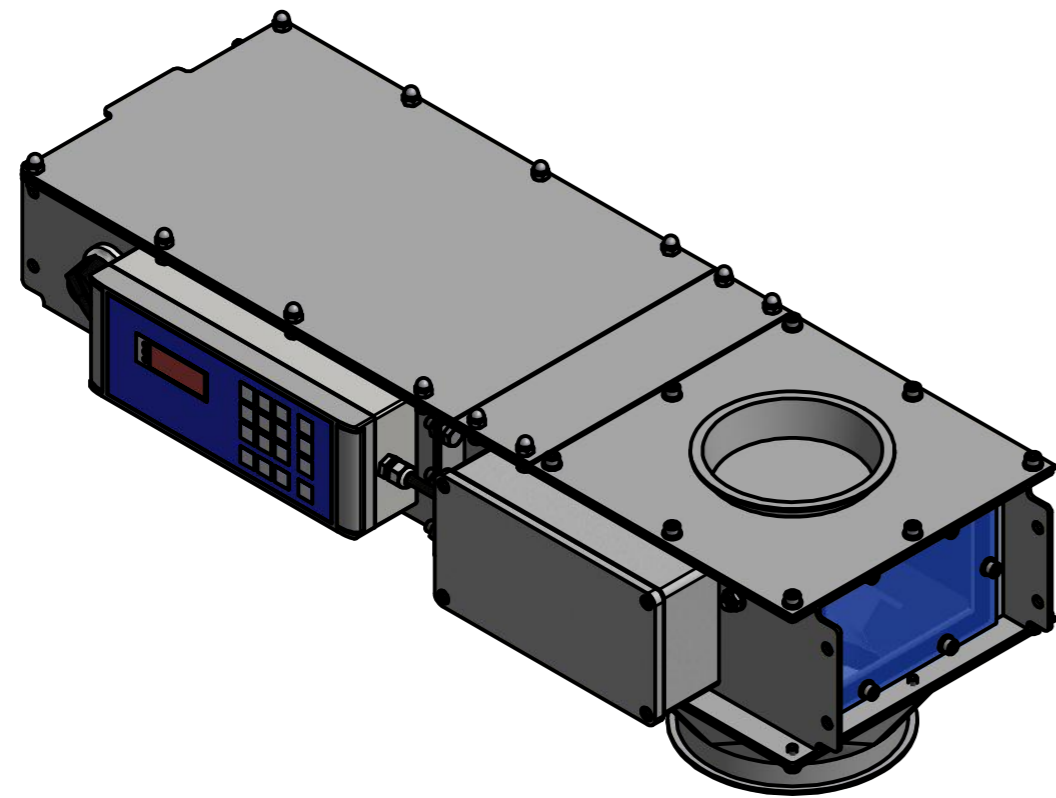

Flow Controller FC3.120

Elektronik: FE710

Title	Maßblatt		
Module	FC3.120.11.V0.FE710		
Project	Flow Controller FC3		
Page	1 / 1	Format	A2
Date	12.03.2014	Author	Friedrich
Company	FRIEDRICH electronic GmbH & Co. KG Holzmühlerweg 100, D-35457 Lollar, Germany Tel. +49 (0) 6406 - 1509, Fax. +49 (0) 6406 - 6602 Internet: www.friedrich-electronic.de, Email: service@friedrich-electronic.de		
Filename			