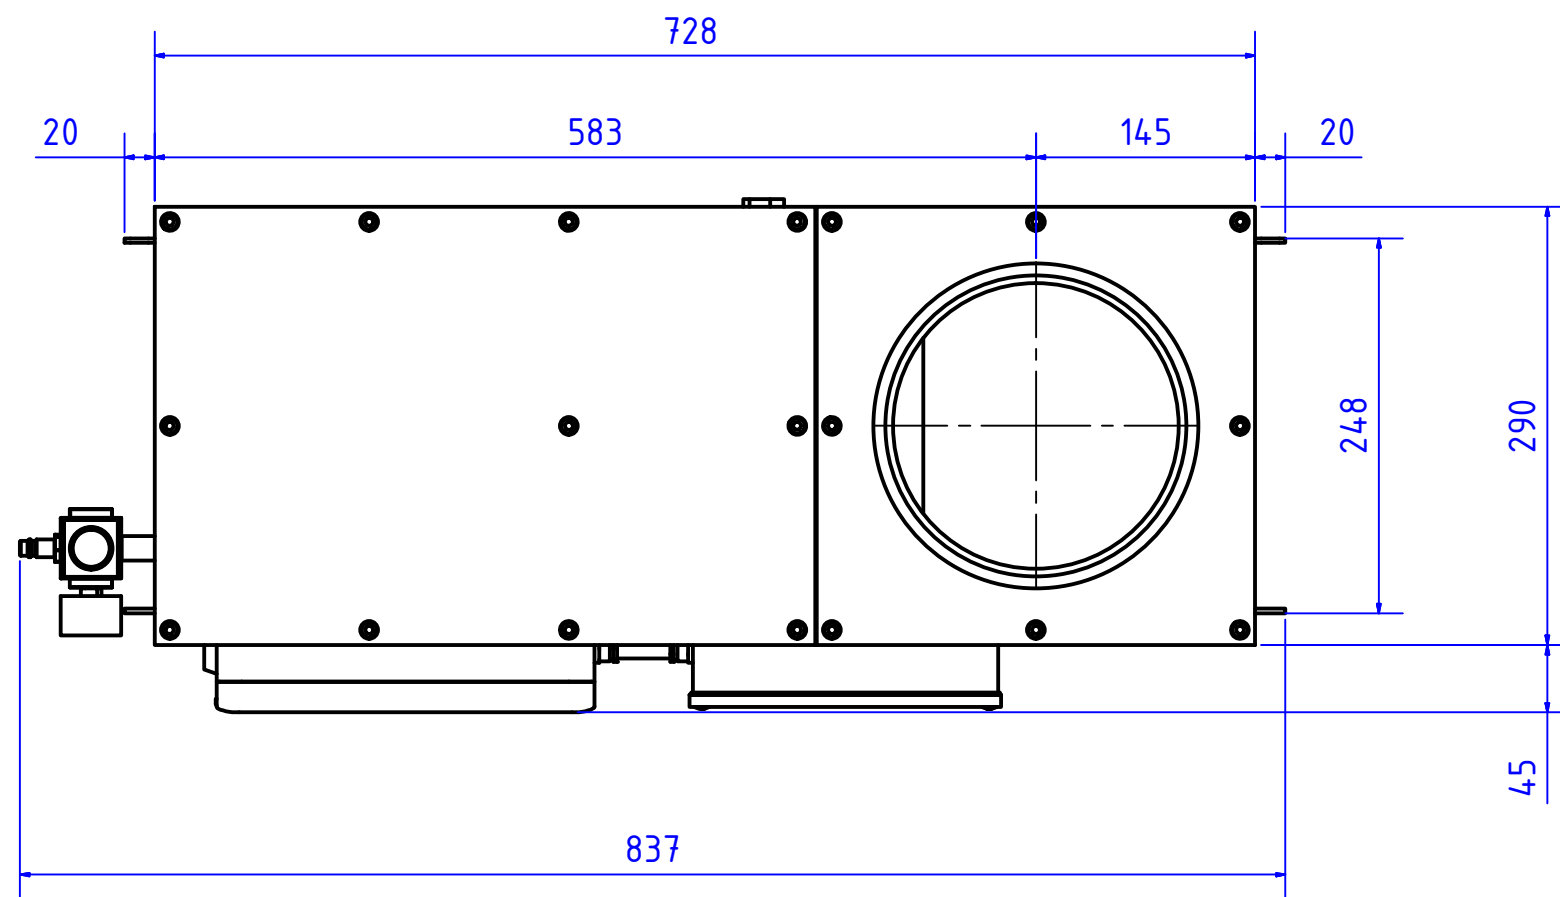

# Batch Controller BC3.200

Baureihe 10

Elektronik Typ FE710

Title	Maßblatt		
Module	BC3.200.10.FE710		
Project			
Page	1 / 1	Format	A2
Date	25.03.2014	Author	Friedrich
Company	FRIEDRICH electronic GmbH & Co. KG Holzmühlerweg 100, D-35457 Lollar, Germany Tel. +49 (0) 6406 - 1509, Fax. +49 (0) 6406 - 6602 Internet: www.friedrich-electronic.de, Email: service@friedrich-electronic.de		
Filename			