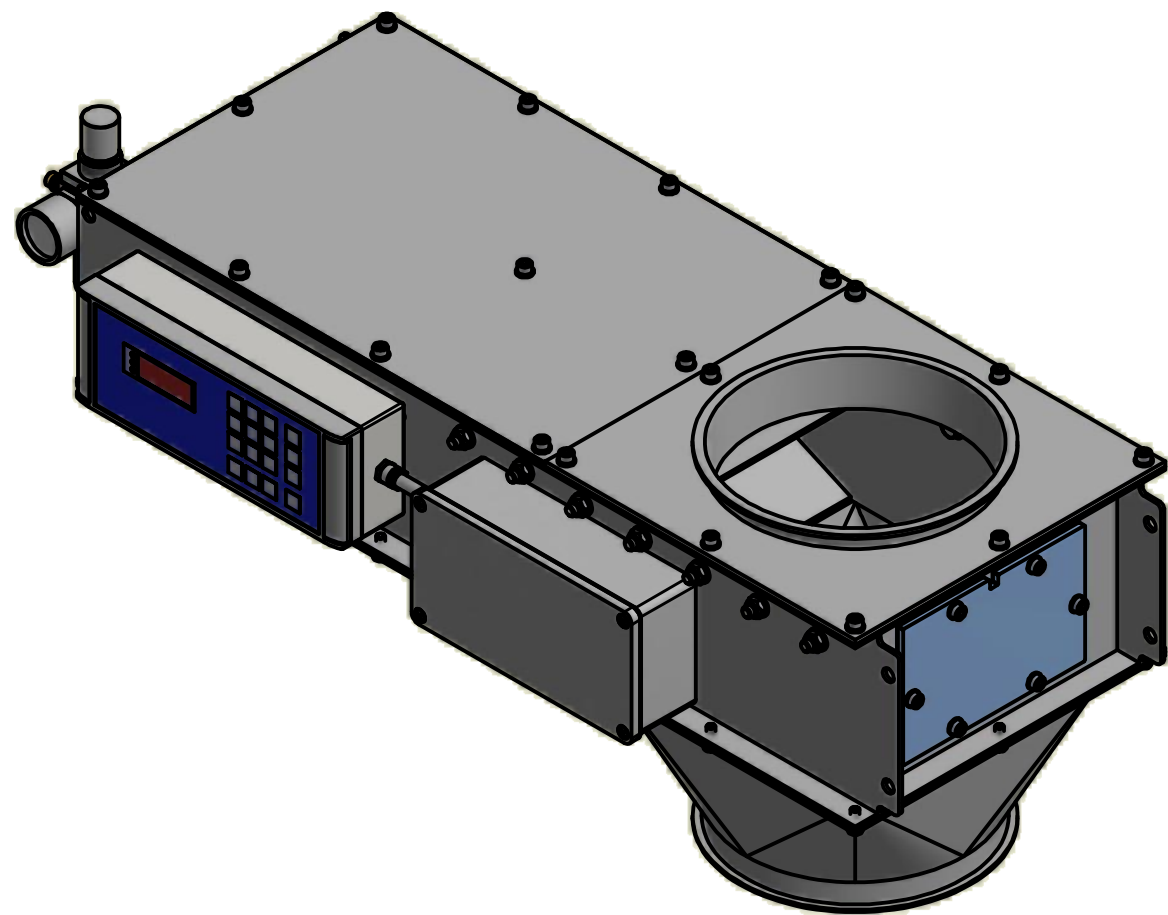

# Batch Controller BC3.200

Baureihe 10

Elektronik Typ FE710

Title	Maßblatt		
Module	BC3.200.10.FE710		
Project			
Page	1 / 1	Format	A2
Date	25.03.2014	Author	Friedrich
Company	FRIEDRICH electronic GmbH & Co. KG Holzmühlerweg 100, D-35457 Lollar, Germany Tel. +49 (0) 6406 - 1509, Fax. +49 (0) 6406 - 6602 Internet: www.friedrich-electronic.de, Email: service@friedrich-electronic.de		
Filename			