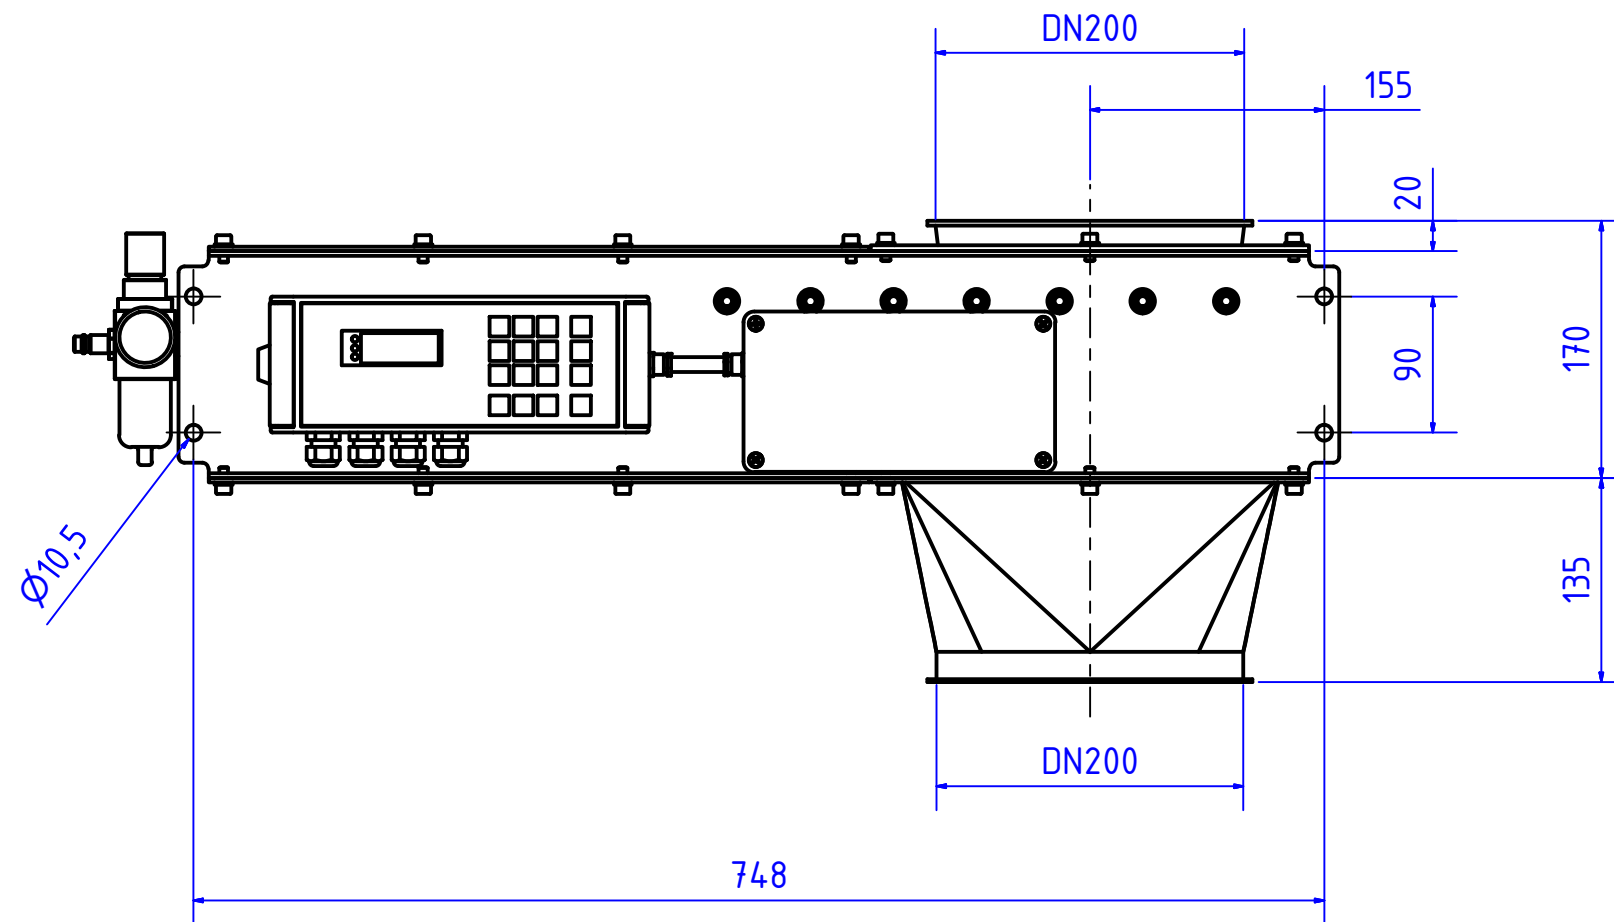

# Batch Controller BC3.200

Baureihe 10

Elektronik Typ FE710

Title	Maßblatt		
Module	BC3.200.10.FE710		
Project			
Page	1 / 1	Format	A2
Date	25.03.2014	Author	Friedrich
Company	FRIEDRICH electronic GmbH & Co. KG Holzmühlerweg 100, D-35457 Lollar, Germany Tel. +49 (0) 6406 - 1509, Fax. +49 (0) 6406 - 6602 Internet: www.friedrich-electronic.de, Email: service@friedrich-electronic.de		
Filename			