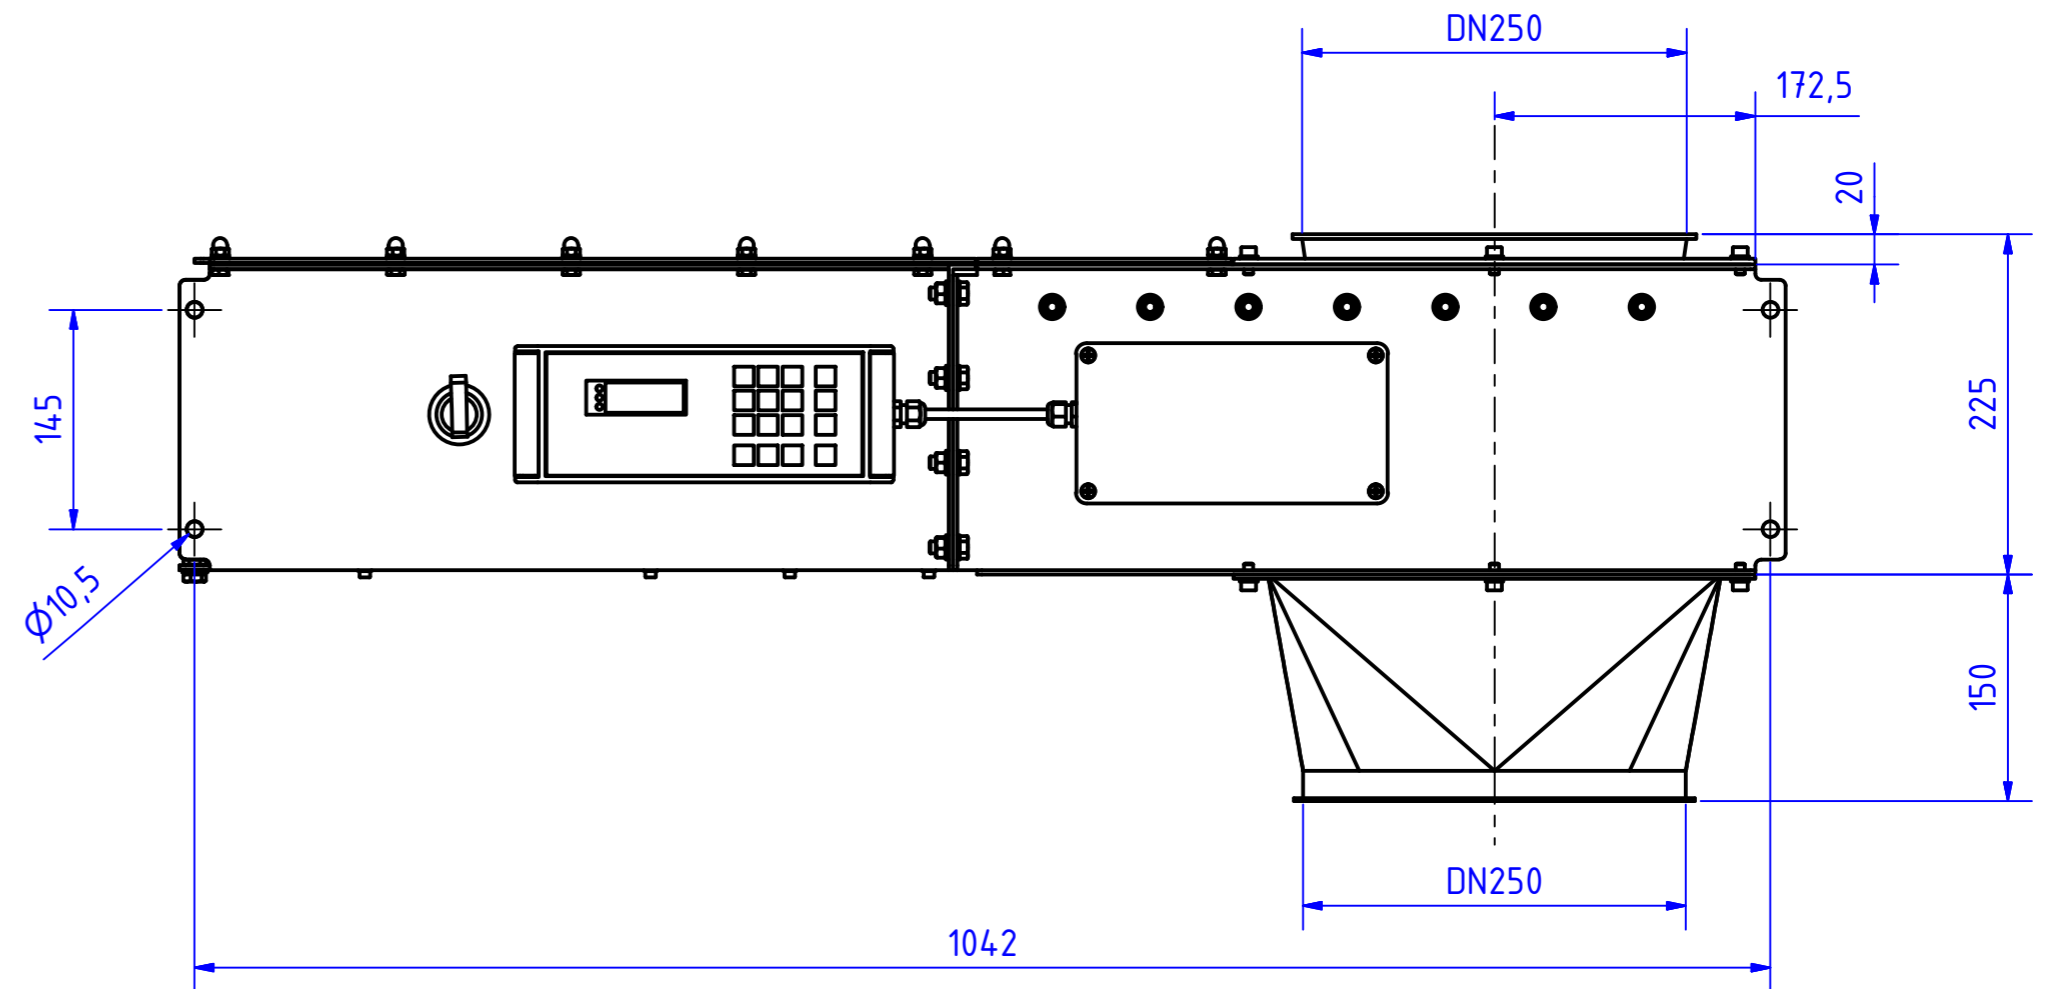

Flow Controller FC3.250

Elektronik: FE710

Title	Maßblatt		
Module	FC3.250.11.V0.FE710		
Project	Flow Controller FC3		
Page	1 / 1	Format	A2
Date	18.03.2014	Author	Friedrich
Company	FRIEDRICH electronic GmbH & Co. KG Holzmühlerweg 100, D-35457 Lollar, Germany Tel. +49 (0) 6406 - 1509, Fax. +49 (0) 6406 - 6602 Internet: www.friedrich-electronic.de, Email: service@friedrich-electronic.de		
Filename			