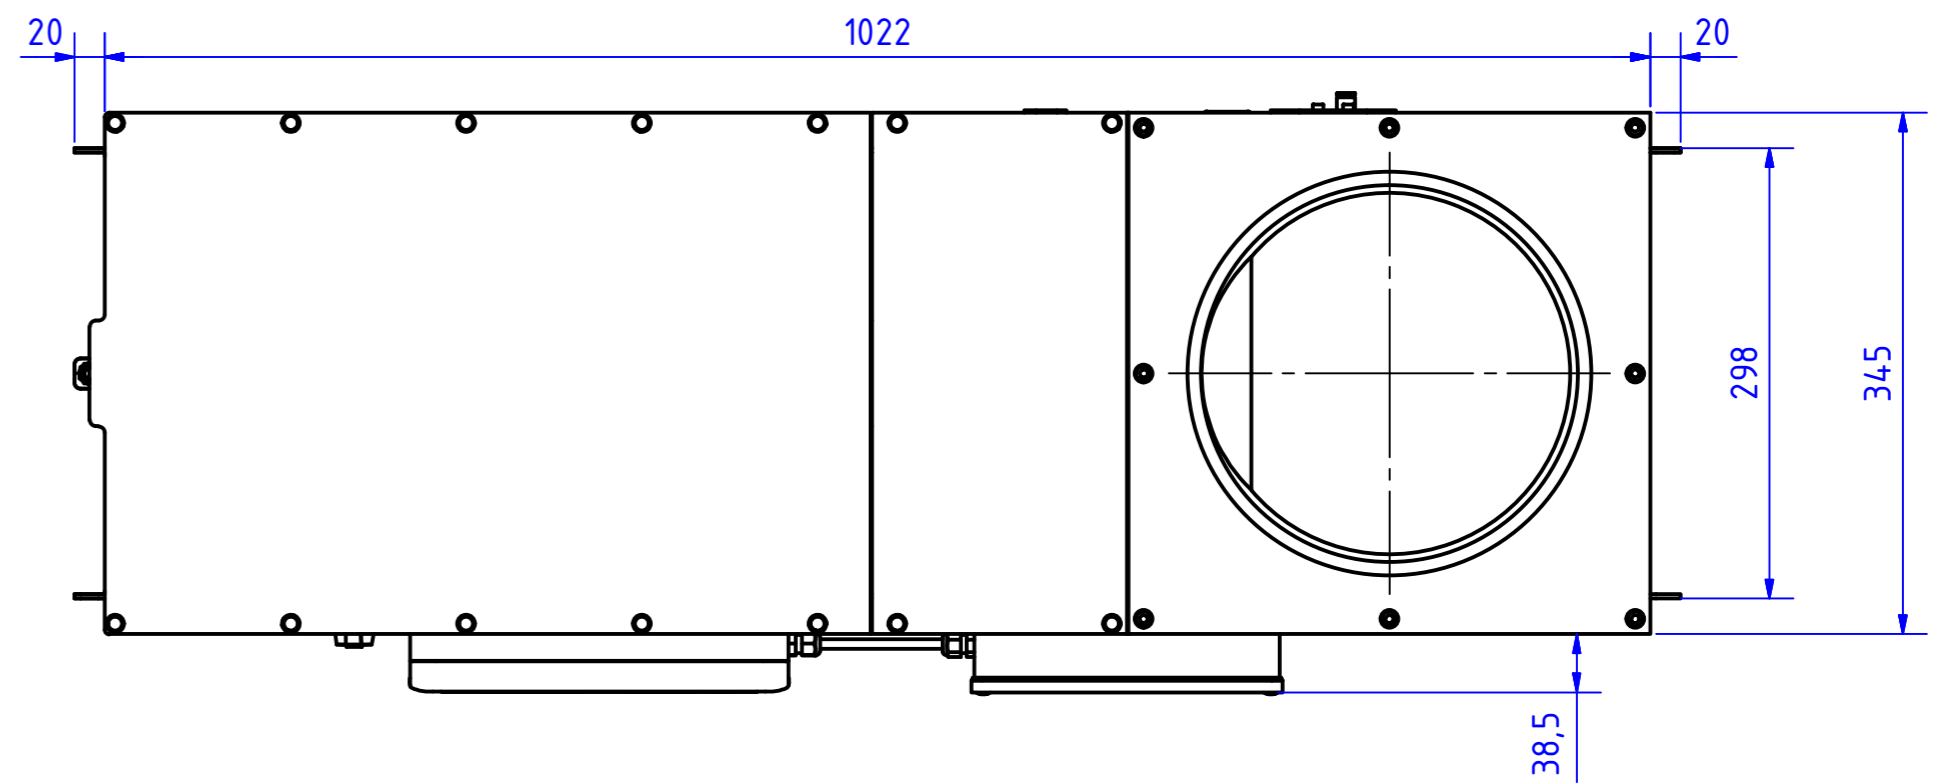

Flow Controller FC3.250

Elektronik: FE710

Title	Maßblatt		
Module	FC3.250.11.V0.FE710		
Project	Flow Controller FC3		
Page	1 / 1	Format	A2
Date	18.03.2014	Author	Friedrich
Company	FRIEDRICH electronic GmbH & Co. KG Holzmühlerweg 100, D-35457 Lollar, Germany Tel. +49 (0) 6406 - 1509, Fax. +49 (0) 6406 - 6602 Internet: www.friedrich-electronic.de, Email: service@friedrich-electronic.de		
Filename			