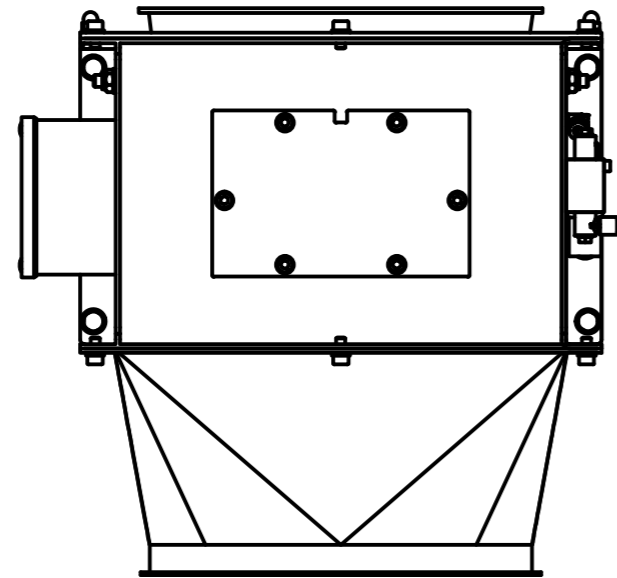

Flow Controller FC3.250

Elektronik: FE710

Title	Maßblatt		
Module	FC3.250.11.V0.FE710		
Project	Flow Controller FC3		
Page	1 / 1	Format	A2
Date	18.03.2014	Author	Friedrich
Company	FRIEDRICH electronic GmbH & Co. KG Holzmühlerweg 100, D-35457 Lollar, Germany Tel. +49 (0) 6406 - 1509, Fax. +49 (0) 6406 - 6602 Internet: www.friedrich-electronic.de, Email: service@friedrich-electronic.de		
Filename			