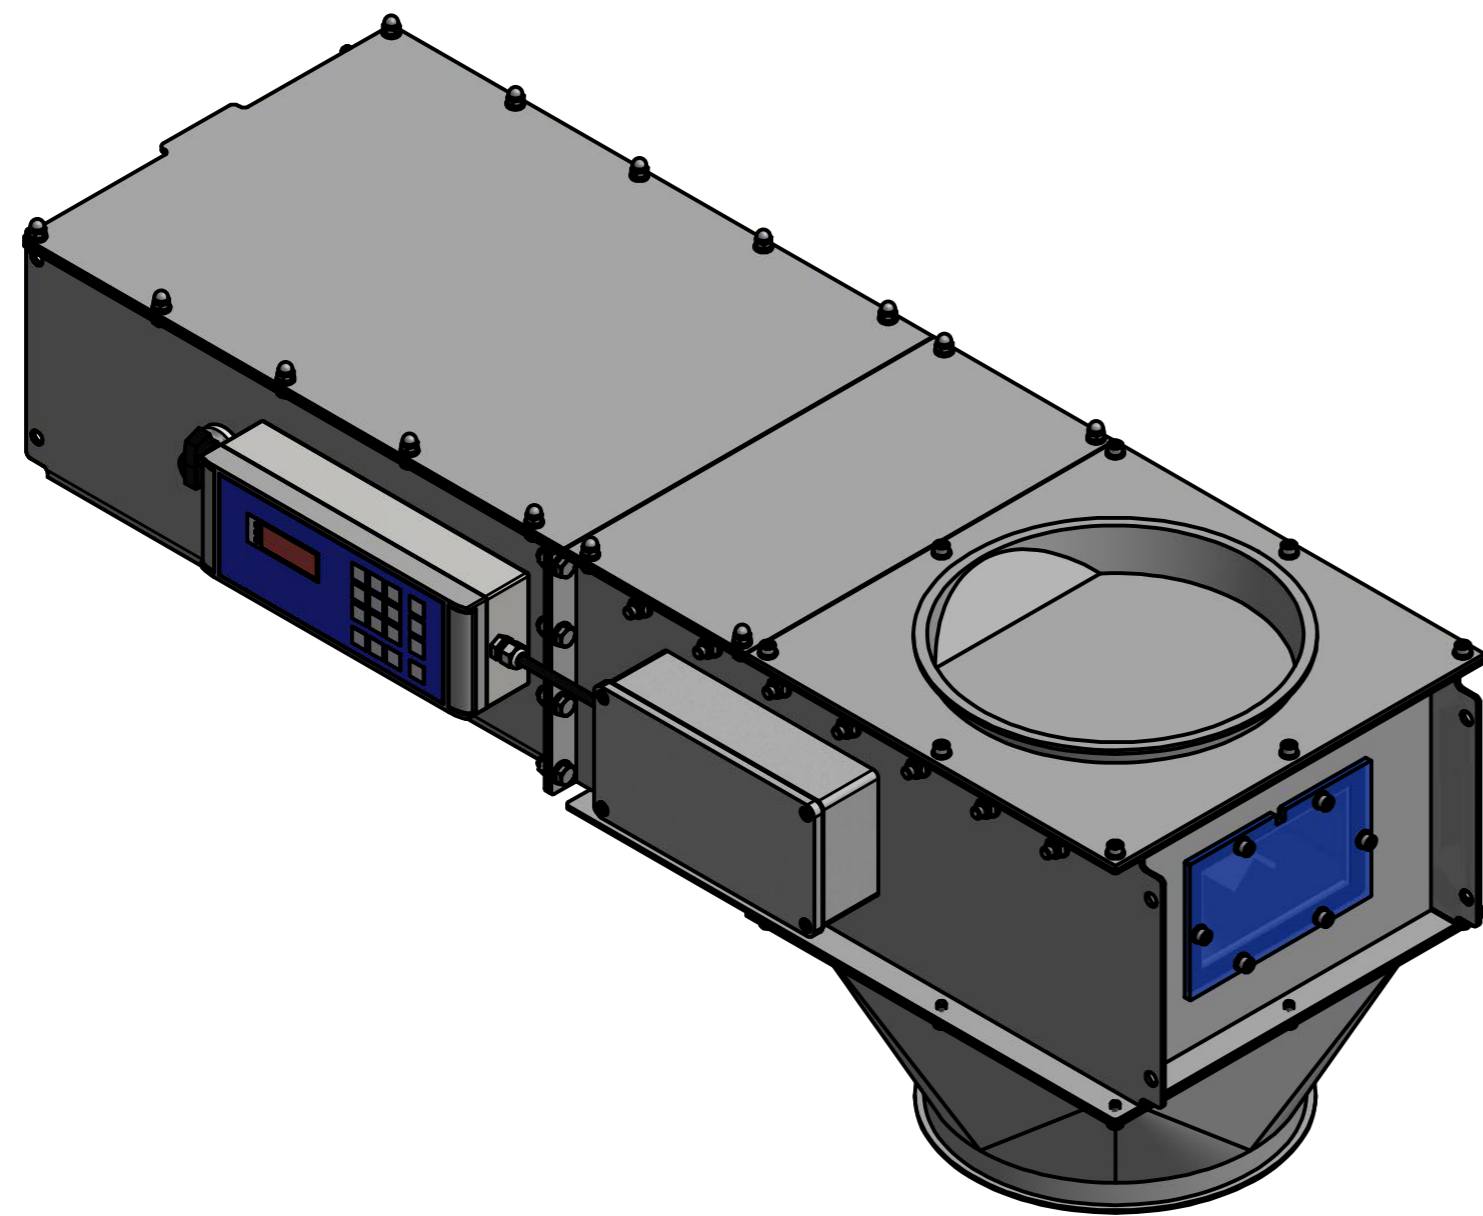

Flow Controller FC3.250

Elektronik: FE710

Title	Maßblatt		
Module	FC3.250.11.V0.FE710		
Project	Flow Controller FC3		
Page	1 / 1	Format	A2
Date	18.03.2014	Author	Friedrich
Company	FRIEDRICH electronic GmbH & Co. KG Holzmühlerweg 100, D-35457 Lollar, Germany Tel. +49 (0) 6406 - 1509, Fax. +49 (0) 6406 - 6602 Internet: www.friedrich-electronic.de, Email: service@friedrich-electronic.de		
Filename			