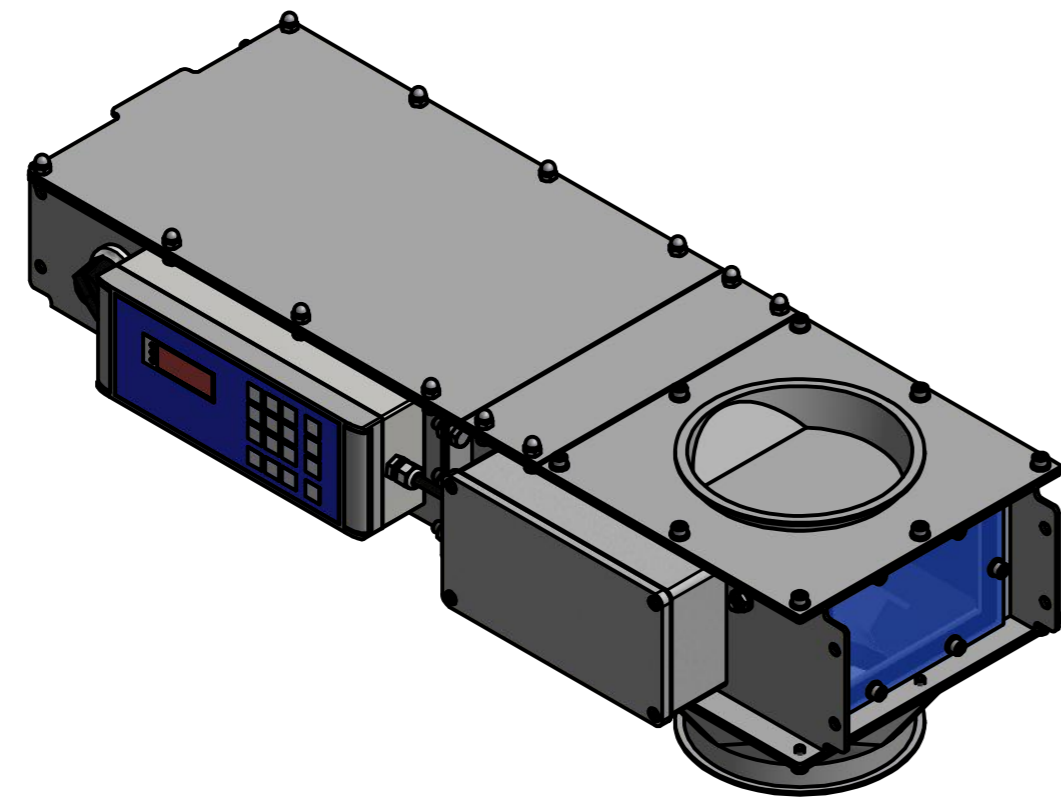

Flow Controller FC3.150

Elektronik: FE710

Title	Maßblatt		
Module	FC3.150.11.V0.FE710		
Project	Flow Controller FC3		
Page	1 / 1	Format	A2
Date	13.03.2014	Author	Friedrich
Company	FRIEDRICH electronic GmbH & Co. KG Holzmühlerweg 100, D-35457 Lollar, Germany Tel. +49 (0) 6406 - 1509, Fax. +49 (0) 6406 - 6602 Internet: www.friedrich-electronic.de, Email: service@friedrich-electronic.de		
Filename			