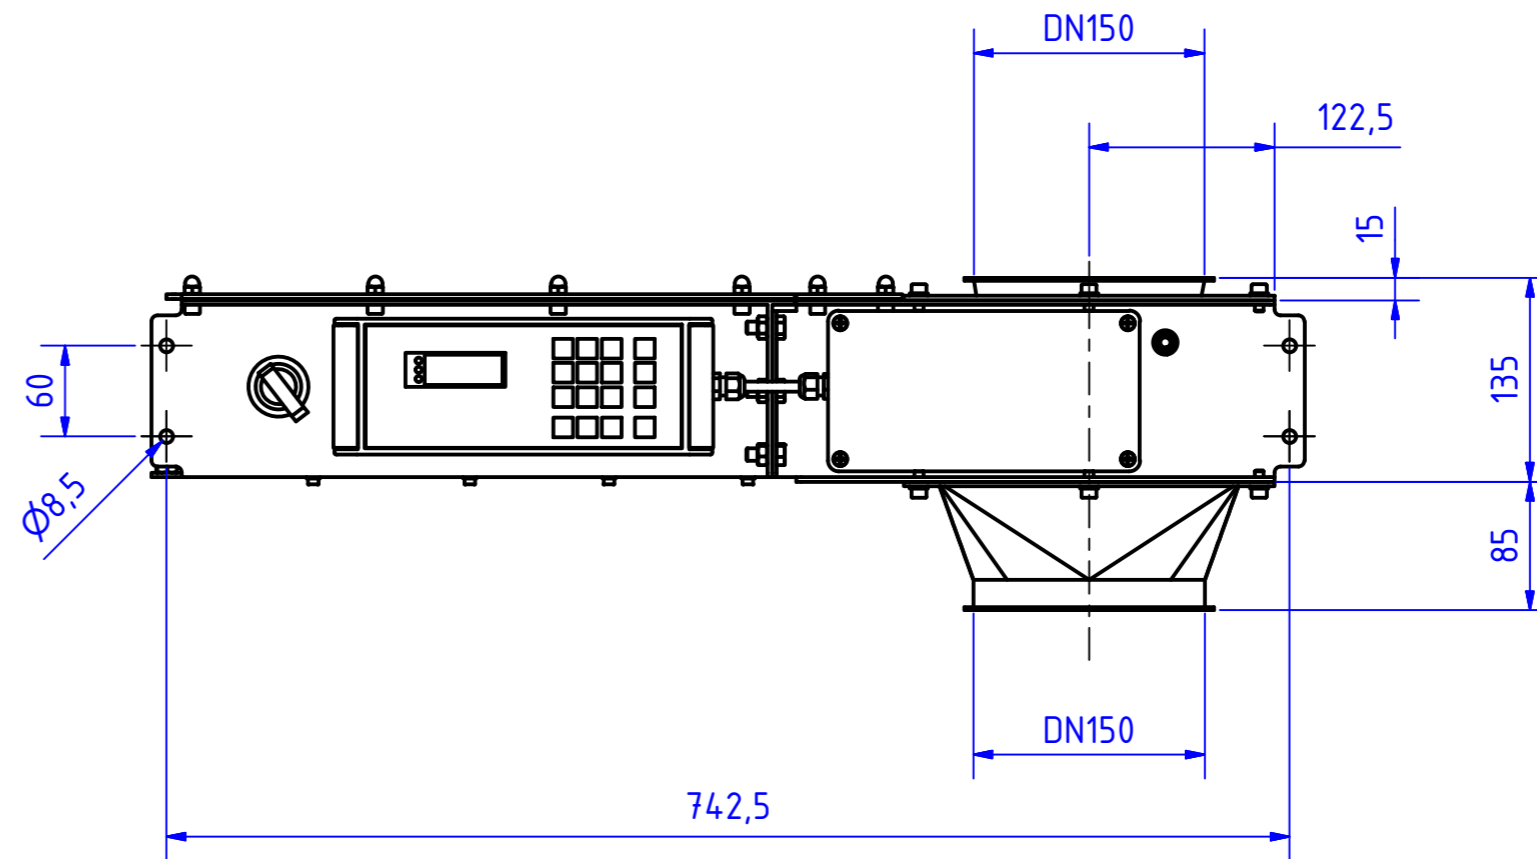

Flow Controller FC3.150

Elektronik: FE710

Title	Maßblatt		
Module	FC3.150.11.V0.FE710		
Project	Flow Controller FC3		
Page	1 / 1	Format	A2
Date	13.03.2014	Author	Friedrich
Company	FRIEDRICH electronic GmbH & Co. KG Holzmühlerweg 100, D-35457 Lollar, Germany Tel. +49 (0) 6406 - 1509, Fax. +49 (0) 6406 - 6602 Internet: www.friedrich-electronic.de, Email: service@friedrich-electronic.de		
Filename			