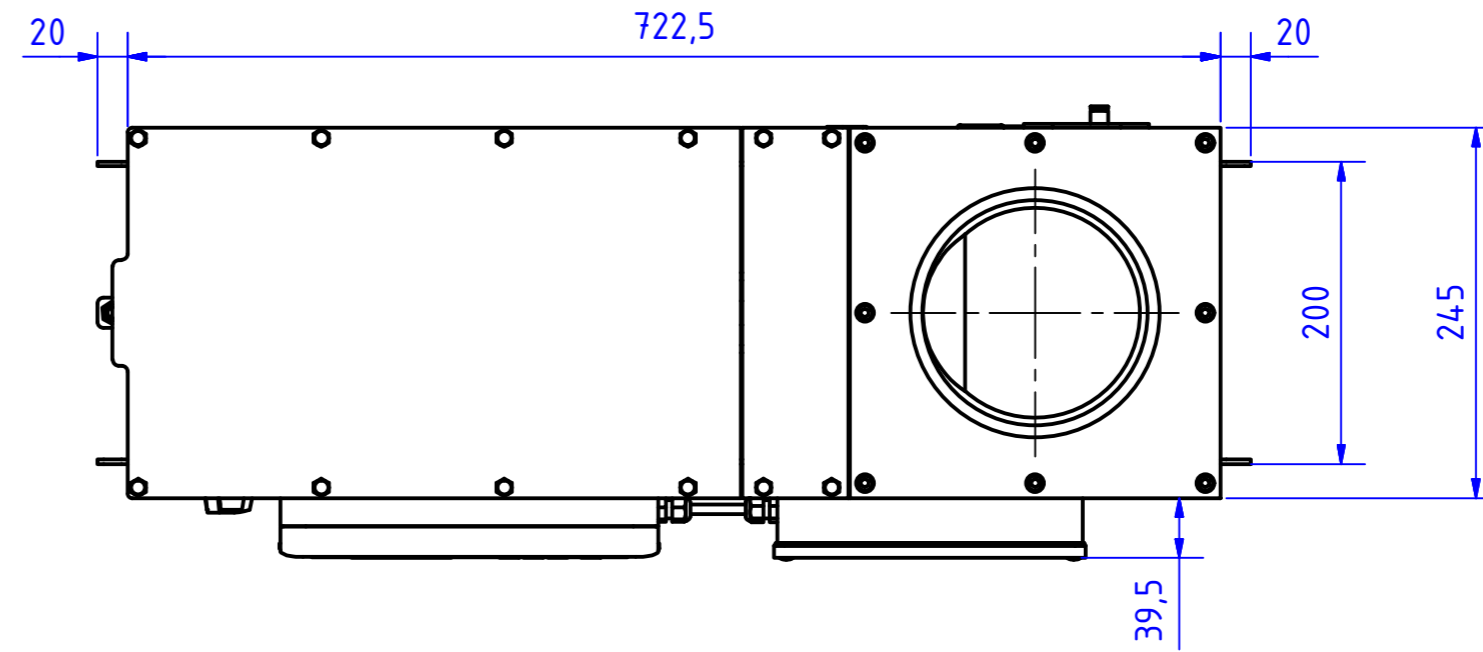

Flow Controller FC3.150

Elektronik: FE710

Title	Maßblatt		
Module	FC3.150.11.V0.FE710		
Project	Flow Controller FC3		
Page	1 / 1	Format	A2
Date	13.03.2014	Author	Friedrich
Company	FRIEDRICH electronic GmbH & Co. KG Holzmühlerweg 100, D-35457 Lollar, Germany Tel. +49 (0) 6406 - 1509, Fax. +49 (0) 6406 - 6602 Internet: www.friedrich-electronic.de, Email: service@friedrich-electronic.de		
Filename			